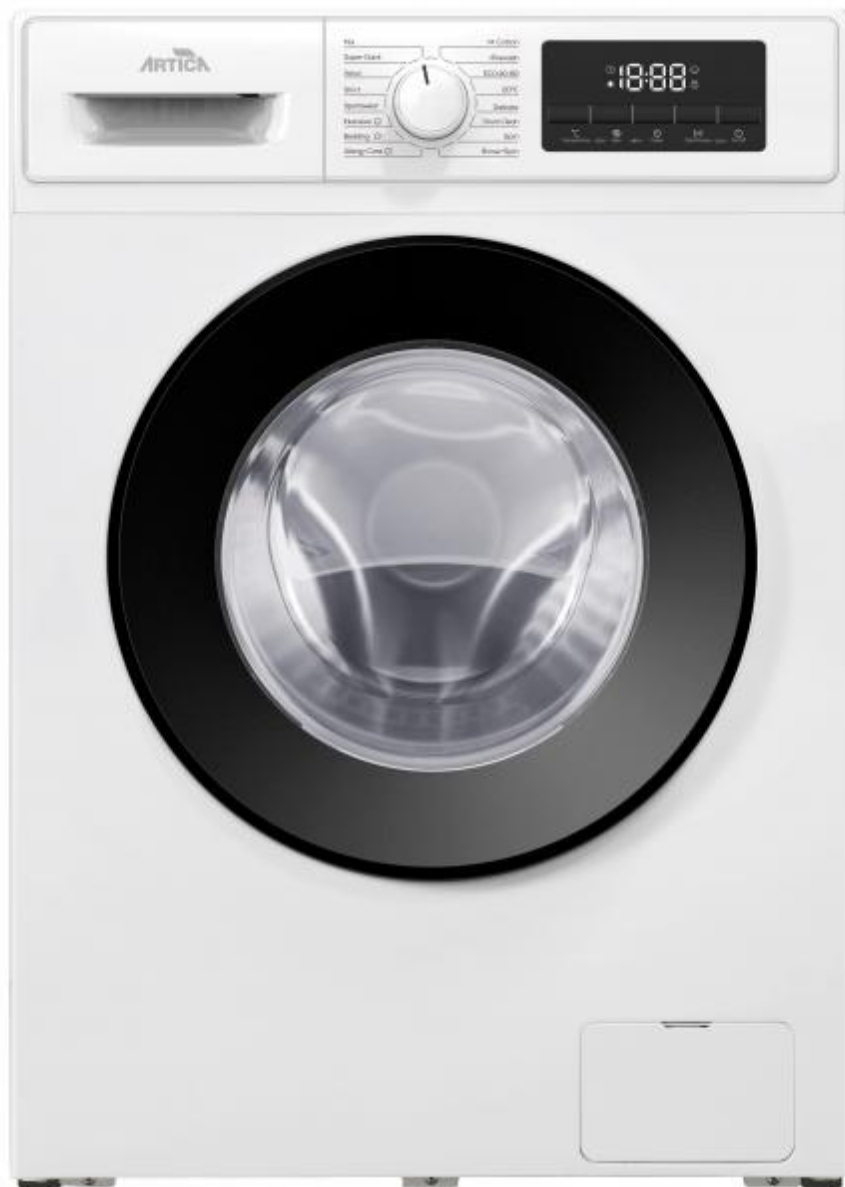

257035 LVD. ARTICA AL7K1220C 7K 1200R BCA DSP

ARTICA

CARACTERÍSTICAS

- ✓ Programación diferida : 3 - 24 h
- ✓ Revoluciones máximas de centrifugado : 1200rpm
- ✓ Wifi :
- ✓ Capacidad de carga (kilos) : 7 kg
- ✓ Función vapor :
- ✓ Clase eficiencia de energía : C

Los productos pueden variar sin previo aviso y estar sujetos a stocks o variaciones en el diseño o errores tipográficos. LA IMAGEN PUEDE NO CORRESPONDER CON EL PRODUCTO.

Peso y dimensiones

- ✔ Ancho : 595 mm
- ✔ Profundidad : 470 mm
- ✔ Altura : 855 mm
- ✔ Profundidad con puerta abierta :

Características de administración

- ✔ Wi-Fi controlado :

Ergonomía

- ✔ Longitud del cable :
- ✔ Patas ajustables :
- ✔ Iluminación interior del tambor :

Diseño

- ✔ Carga Frontal / Superior. : Frontal
- ✔ Color del producto : Blanco
- ✔ Pantalla incorporada : Sí
- ✔ Tipo de control : Giratorio, tocar
- ✔ Bisagra para puerta :