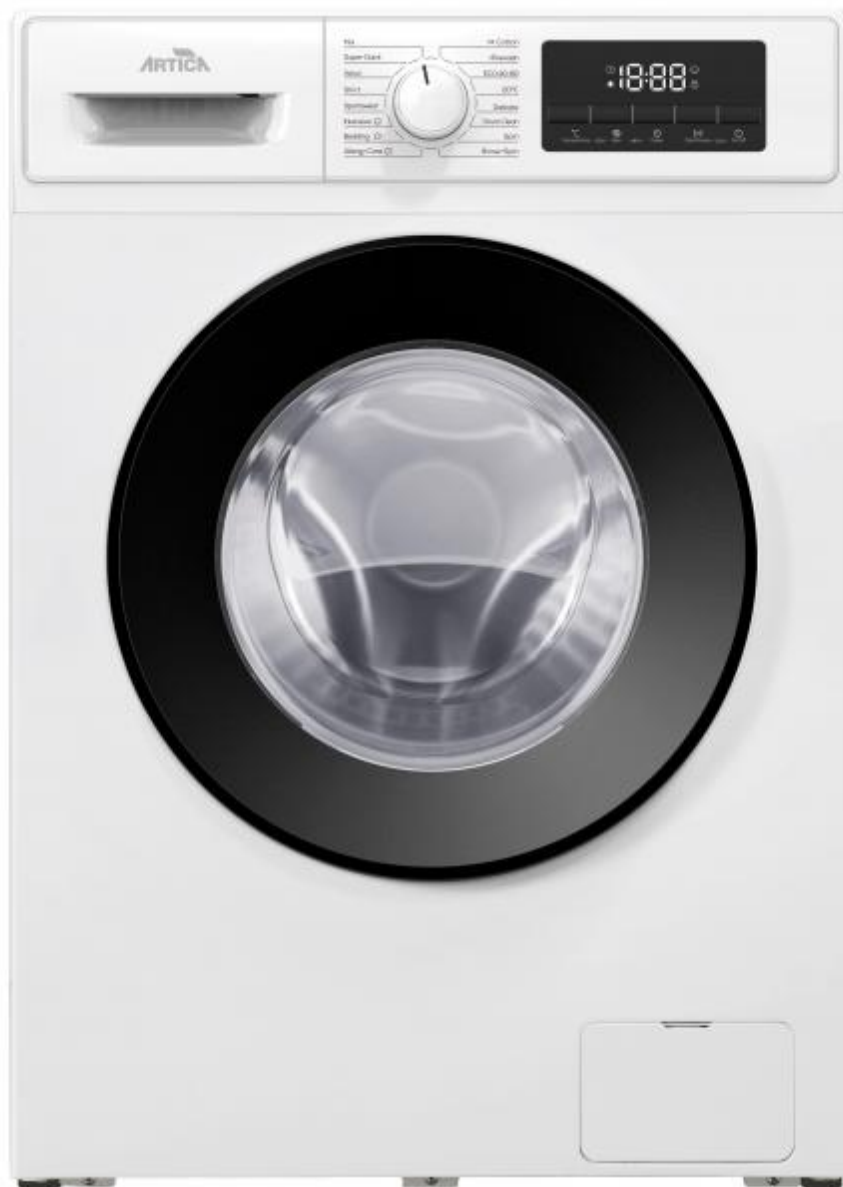

257035 LVD. ARTICA AL7K1220C 7K 1200R BCA DSP

ARTICA

CARACTERÍSTICAS

- ✓ Revoluciones máximas de centrifugado : 1200rpm
- ✓ Clase eficiencia de energía : C
- ✓ Programación diferida : 3 - 24 h
- ✓ Función vapor :
- ✓ Wifi :
- ✓ Capacidad de carga (kilos) : 7 kg

Los productos pueden variar sin previo aviso y estar sujetos a stocks o variaciones en el diseño o errores tipográficos. LA IMAGEN PUEDE NO CORRESPONDER CON EL PRODUCTO.

Peso y dimensiones

- ✔ Ancho : 595 mm
- ✔ Profundidad : 470 mm
- ✔ Altura : 855 mm
- ✔ Profundidad con puerta abierta :

Características de administración

- ✔ Wi-Fi controlado :

Ergonomía

- ✔ Longitud del cable :
- ✔ Patas ajustables :
- ✔ Iluminación interior del tambor :

Diseño

- ✔ Bisagra para puerta :
- ✔ Carga Frontal / Superior. : Frontal
- ✔ Color del producto : Blanco
- ✔ Pantalla incorporada : Sí
- ✔ Tipo de control : Giratorio, tocar