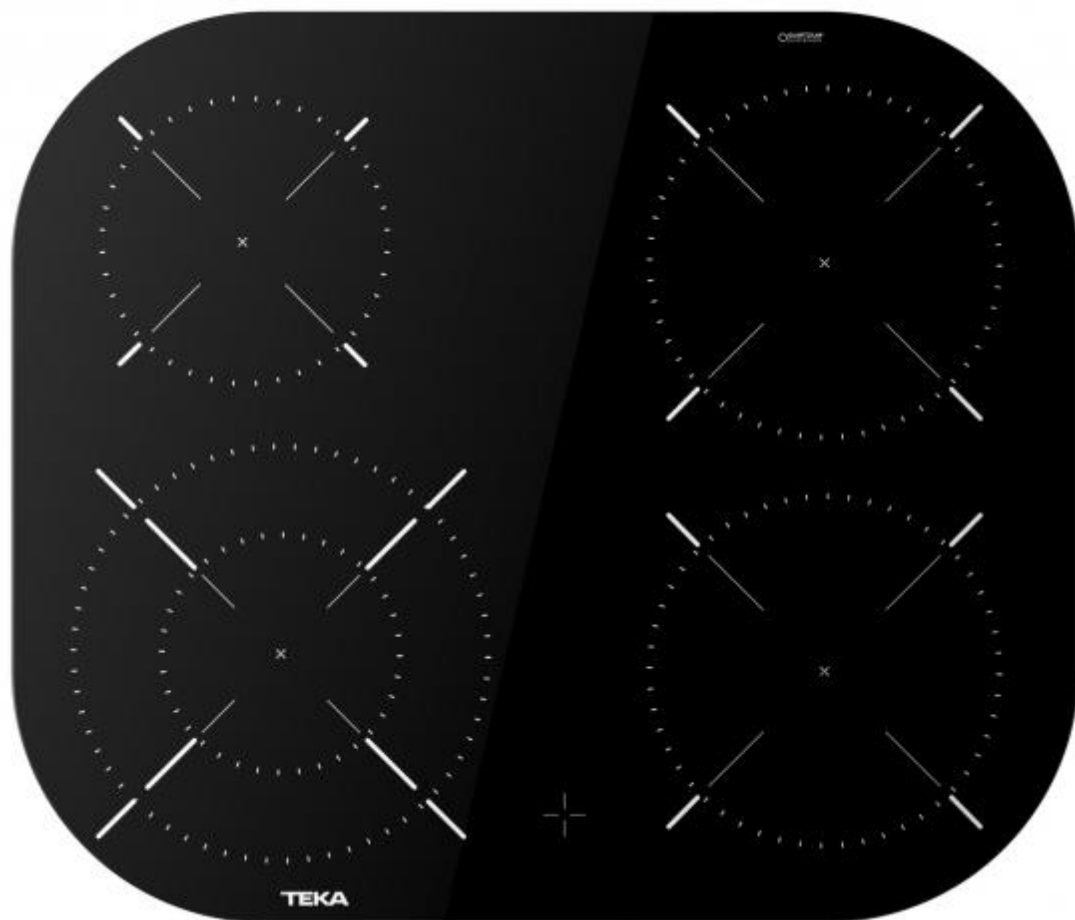

## CARACTERÍSTICAS

- ✓ Numero de zonas cocción : 4
- ✓ Diámetro grande de quemador/zona de cocción Large burner/cooking
- ✓ zone diameter : 18
- ✓ Bloqueo para niños : Sí
- ✓ Potencia total máxima : 6900 W
- ✓ Ancho (Aprox.) : 60 cm
- ✓ Tipo de control : En horno

## Diseño

- ✓ Numero de zonas cocción : 4
- ✓ Número de zonas de cocción eléctricas : 4
- ✓ Color del producto : Negro
- ✓ Diámetro del quemador/zona de cocción a fuego lento : 14,5
- ✓ Diámetro regular de quemador/zona de cocción : 16
- ✓ Diámetro grande de quemador/zona de cocción Large burner/cooking zone diameter : 18
- ✓ Diámetro extra grande de alta velocidad de quemador/zona de cocción : 21
- ✓ Pantalla incorporada : Sí
- ✓ Forma de fotograma :
- ✓ Colocación : Integrado
- ✓ Tipo : Cerámico
- ✓ Tipo de superficie superior : Vidrio