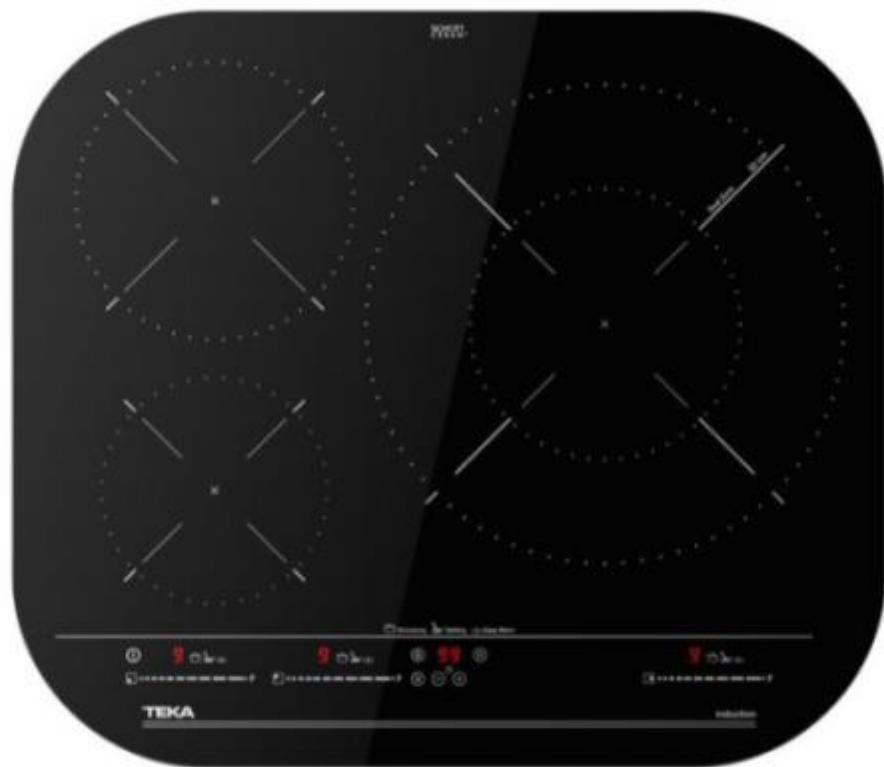

257226 ENCIM. TEKA IKC63320MSP 3F IND 112510042

TEKA

CARACTERÍSTICAS

- ✓ Tipo de control : Tocar
- ✓ Potencia total máxima : 7200 W
- ✓ Diámetro grande de quemador/zona de cocción Large burner/cooking
- ✓ zone diameter : 32 cm
- ✓ Bloqueo para niños : Sí
- ✓ Numero de zonas cocción : 3

Peso y dimensiones

- ✓ Ancho (Real) : 590 mm
- ✓ Profundidad : 510 mm
- ✓ Altura : 53 mm
- ✓ Ancho de compartimiento de instalación : 57 cm
- ✓ Profundidad del compartimiento de instalación : 4,9 cm
- ✓ Profundidad de compartimiento de instalación (min) :

Control de energía

- ✓ Potencia total máxima : 7200 W
- ✓ Voltaje de entrada AC : 220 - 240 V

Ergonomía

- ✓ Temporizador : Sí
- ✓ Tipo de control : Tocar
- ✓ Longitud de cable :
- ✓ Indicador de calor residual : Sí
- ✓ Bloqueo para niños : Sí
- ✓ Apagado automático : Sí
- ✓ La duración del temporizador : 99 min

Diseño

- ✓ Color del producto : Negro
- ✓ Quemador a fuego lento/zona de cocción : 1600 W
- ✓ Quemador regular / zona de cocción : 2100 W
- ✓ Quemador grande/zona de cocción : 3600 W
- ✓ Diámetro del quemador/zona de cocción a fuego lento : 18 cm
- ✓ Diámetro regular de quemador/zona de cocción : 18,5 cm
- ✓ Diámetro grande de quemador/zona de cocción Large burner/cooking zone diameter : 32 cm
- ✗ Pantalla incorporada : No
- ✓ Color de fotograma : Acero inoxidable
- ✓ Colocación : Integrado
- ✓ Tipo : Cerámico
- ✓ Tipo de superficie superior : Vidrio
- ✓ Numero de zonas cocción : 3
- ✓ Número de zonas de cocción eléctricas : 3 zona(s)