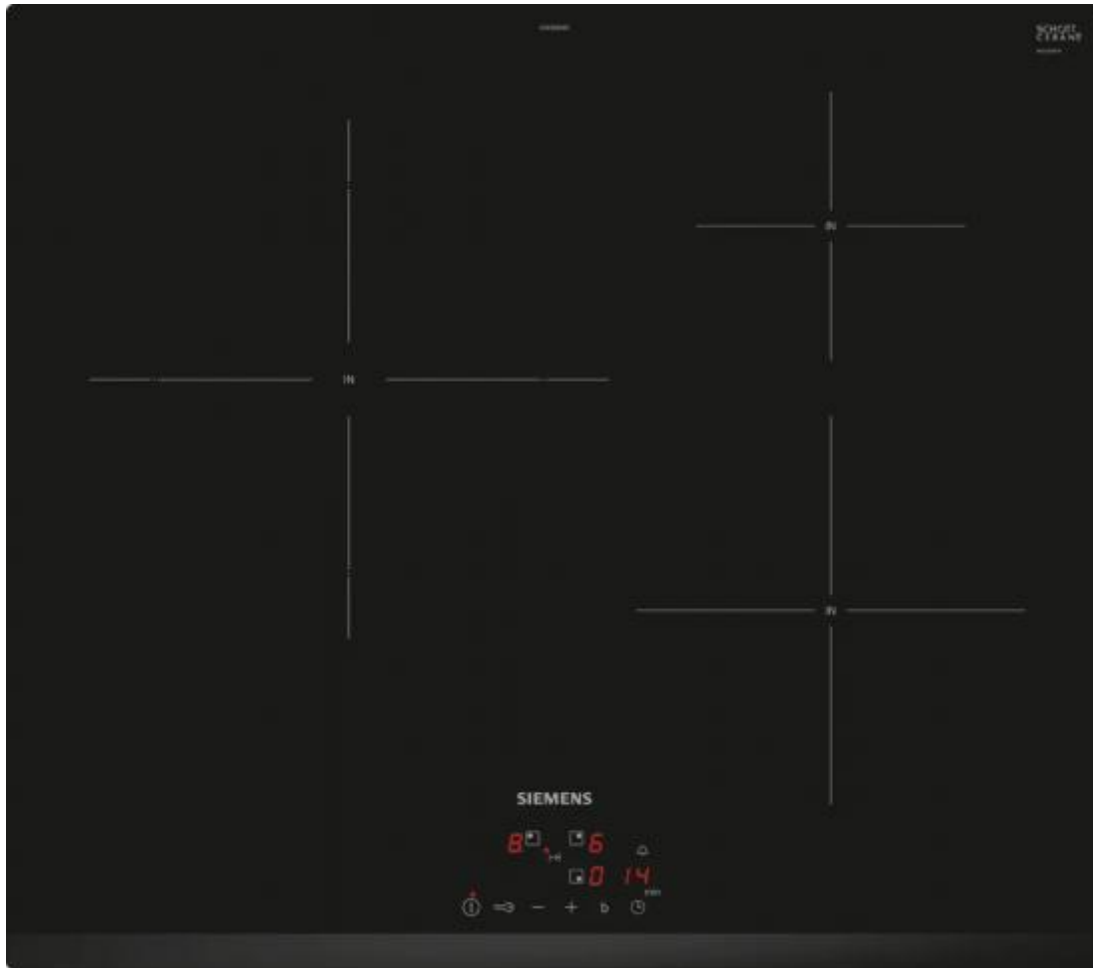

260174 ENCIM. SIEMENS EU63KJB5E 3F IND

SIEMENS

CARACTERÍSTICAS

- ✓ Tipo de control : Tocar
- ✓ Ancho (Aprox.) : 60 cm
- ✓ Numero de zonas cocción : 3
- ✓ Bloqueo para niños : Sí
- ✓ Potencia total máxima : 4600 W
- ✓ Número de niveles de potencia : 17
- ✓ Zona extra grande cocción : 28 cm

Peso y dimensiones

- ✓ Ancho (Real) : 592 mm
- ✓ Profundidad : 522 mm
- ✓ Altura : 51 mm
- ✓ Ancho de compartimiento de instalación : 56 cm
- ✓ Profundidad de compartimiento de instalación (min) : 49 cm
- ✓ Ancho (Aprox.) : 60 cm
- ✓ Profundidad de compartimiento de instalación (max) :
- ✓ Altura del compartimiento de instalación : 5,1 cm

Diseño

- ✓ Número de zonas de cocción eléctricas : 3
- ✓ Color del producto : Negro
- ✓ Simmer burner/cooking zone shape : Alrededor
- ✓ Diámetro del quemador/zona de cocción a fuego lento : 14,5 cm
- ✓ Regular burner/cooking zone shape : Alrededor
- ✓ Diámetro regular de quemador/zona de cocción : 21 cm
- ✓ Extra large high-speed burner/cooking zone shape : Alrededor
- ✓ Diámetro extra grande de alta velocidad de quemador/zona de cocción : 28 cm
- ✓ Pantalla incorporada : Sí
- ✓ Certificación : CE
- ✓ Tipo de fotograma : Sin marco
- ✓ Numero de zonas cocción : 3
- ✓ Reloj integrado : Digital
- ✓ Diseño : Integrado
- ✓ Tipo : Con placa de inducción
- ✓ Tipo de superficie superior : Vidrio
- ✓ Zona extra grande cocción : 28 cm
- ✓ Tipo de placa : Inducción

Desempeño

- ✓ Número de zonas de cocción utilizadas simultáneamente : 3
- ✓ Número de niveles de potencia : 17