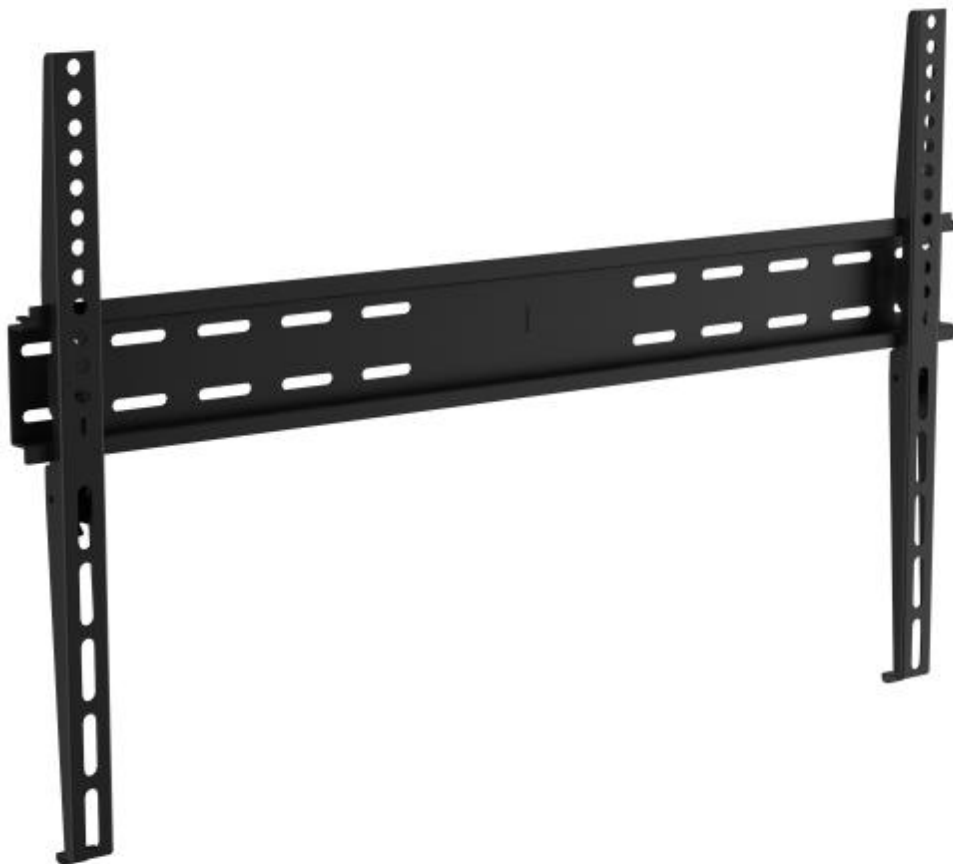

260279 SOPORTE TV DCU 70100035 PARED FIJO 37-70"

DCU

CARACTERÍSTICAS

✓ Vesa mínimo (En mm) : 100 x 100

✓ Vesa máximo (En mm) : 600 x 400

Diseño

- ✔ Color del producto : Negro

Montaje

- ✔ Capacidad máxima de peso : 70 kg
- ✔ Tamaño máximo de pantalla : 70"
- ✔ Tipo de montaje : Pared
- ✔ Vesa mínimo (En mm) : 100 x 100
- ✔ Vesa máximo (En mm) : 600 x 400