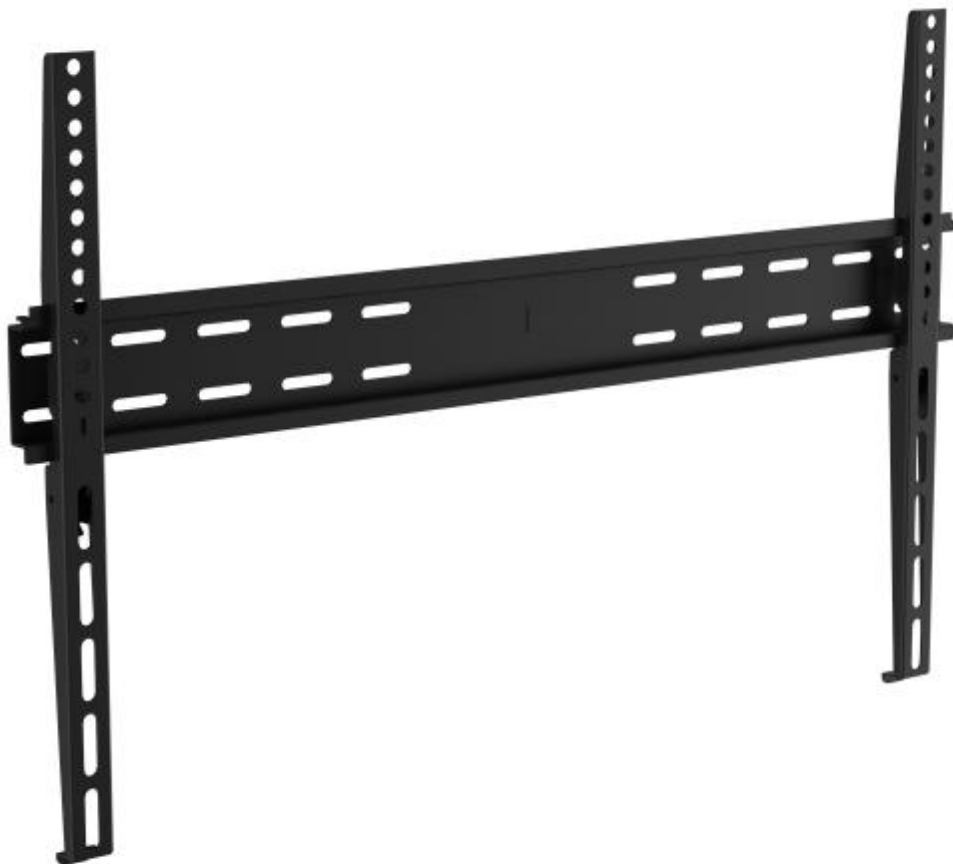

260279 SOPORTE TV DCU 70100035 PARED FIJO 37-70"

DCU

CARACTERÍSTICAS

✓ Vesa máximo (En mm) : 600 x 400

✓ Vesa mínimo (En mm) : 100 x 100

Diseño

- ✔ Color del producto : Negro

Montaje

- ✔ Capacidad máxima de peso : 70 kg
- ✔ Tamaño máximo de pantalla : 70"
- ✔ Vesa máximo (En mm) : 600 x 400
- ✔ Tipo de montaje : Pared
- ✔ Vesa mínimo (En mm) : 100 x 100