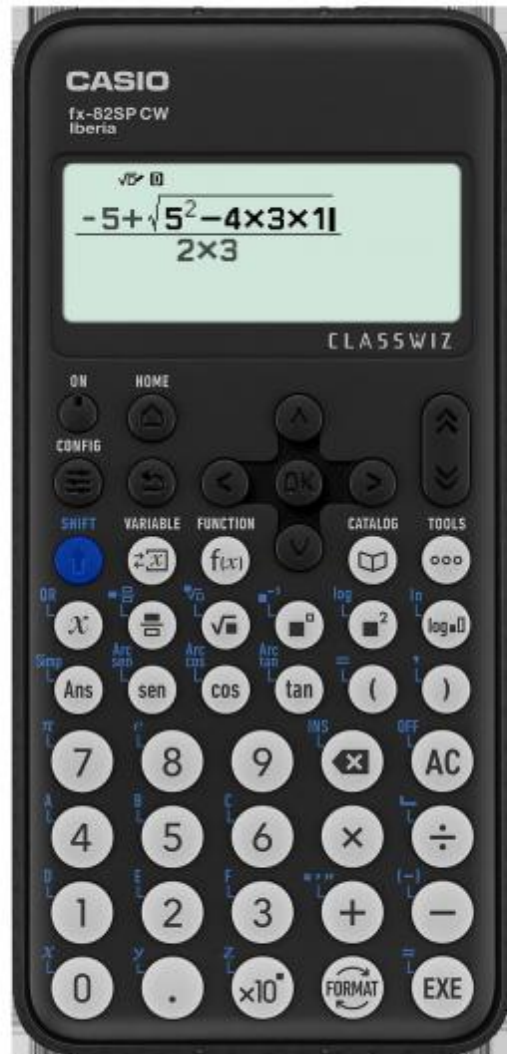

261445 CALCULADORA CASIO FX-82 SP CW CLASSWIZ

CASIO

Exhibición

- ✓ Dígitos : 12
- ✓ Tipo de visualizador : LCD
- ✗ Inclinación de pantalla : No

Peso y dimensiones

- ✓ Peso : 100
- ✓ Altura : 13,8
- ✓ Ancho : 77
- ✓ Profundidad : 162

Control de energía

- ✓ Numero de baterías soportadas : 1
- ✓ Duración de batería : 2
- ✓ Tipo de batería : AAA
- ✓ Apagado automático : Sí
- ✓ Fuente de energía : Batería

Diseño

- ✓ Tipo de control : Botones
- ✓ Cubierta : Sí
- ✓ Factor de forma : Bolsillo
- ✓ Tipo : Calculadora científica
- ✓ Color del producto : Negro

Desempeño

- ✓ Anotación simbólica : Fracción, Pi, Raíz cuadrada
- ✓ Conversión entre : Decimal, Fracción, Porcentaje
- ✓ Número aleatorio/generador de números enteros : Sí
- ✓ Convertir ángulos de grados a : Gradián, Radián
- ✓ Tecla x10n : Sí