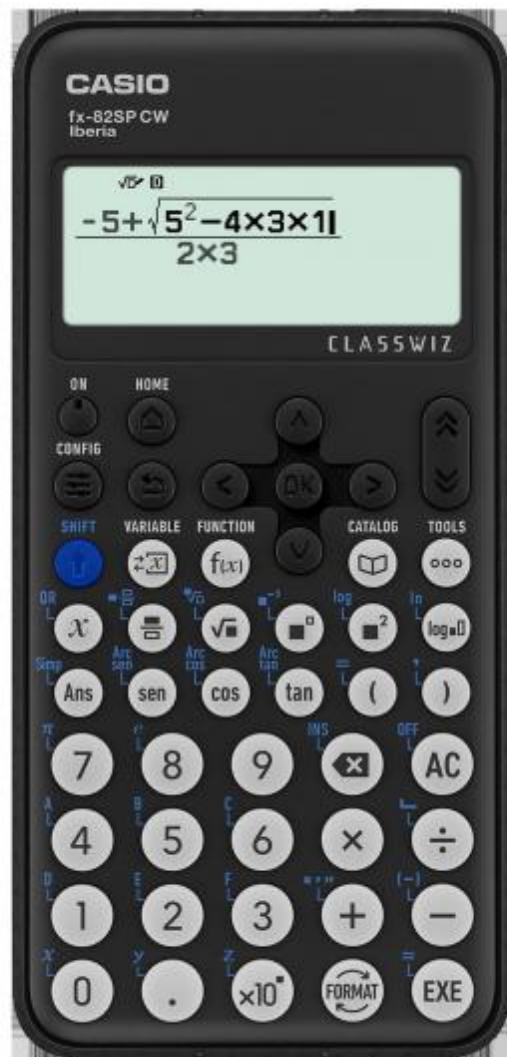

261445 CALCULADORA CASIO FX-82 SP CW CLASSWIZ

CASIO

Exhibición

- ✓ Dígitos : 12
- ✓ Tipo de visualizador : LCD
- ✗ Inclinación de pantalla : No

Peso y dimensiones

- ✓ Altura : 13,8
- ✓ Ancho : 77
- ✓ Profundidad : 162
- ✓ Peso : 100

Control de energía

- ✓ Duración de batería : 2
- ✓ Apagado automático : Sí
- ✓ Fuente de energía : Batería
- ✓ Numero de baterías soportadas : 1
- ✓ Tipo de batería : AAA

Diseño

- ✓ Tipo de control : Botones
- ✓ Cubierta : Sí
- ✓ Tipo : Calculadora científica
- ✓ Color del producto : Negro
- ✓ Factor de forma : Bolsillo