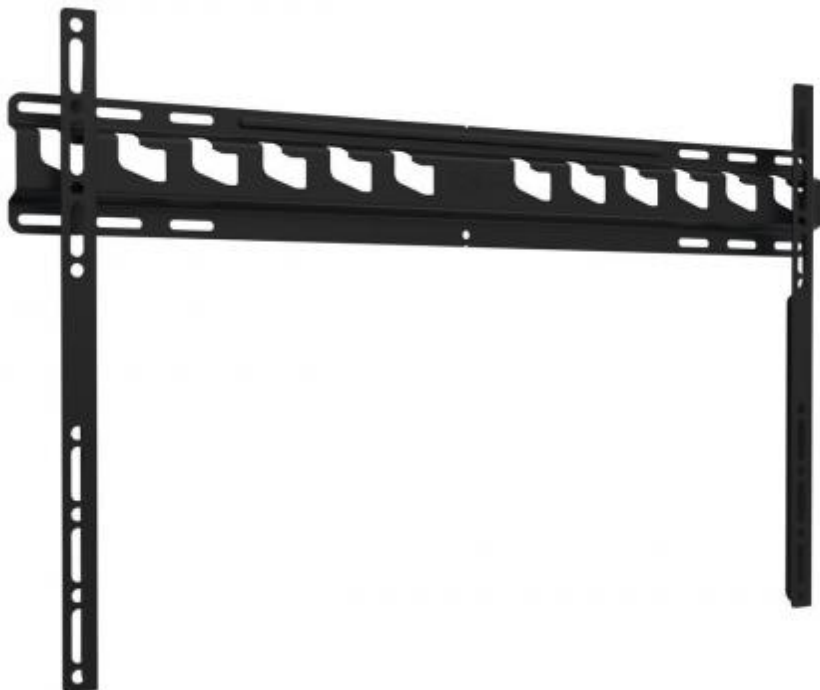

261648 SOPORTE TV VOGEL'S MA4000C1 FLAT WALL MOUNT 40-80"

CARACTERÍSTICAS

- ✓ Capacidad máxima de peso : 80 kg
- ✓ Tamaño mínimo de pantalla : 101,6 cm (40")
- ✓ Tamaño máximo de pantalla : 203,2 cm (80")
- ✓ Vesa mínimo (En mm) : 100 x 100
- ✓ Vesa máximo (En mm) : 600 x 400

Diseño

- ✔ Color del producto : Negro

Montaje

- ✔ Capacidad máxima de peso : 80 kg
- ✔ Tamaño mínimo de pantalla : 101,6 cm (40")
- ✔ Tamaño máximo de pantalla : 203,2 cm (80")
- ✔ Interfaces de montaje VESA :
- ✔ Adecuado para : TV
- ✔ Vesa mínimo (En mm) : 100 x 100
- ✔ Vesa máximo (En mm) : 600 x 400