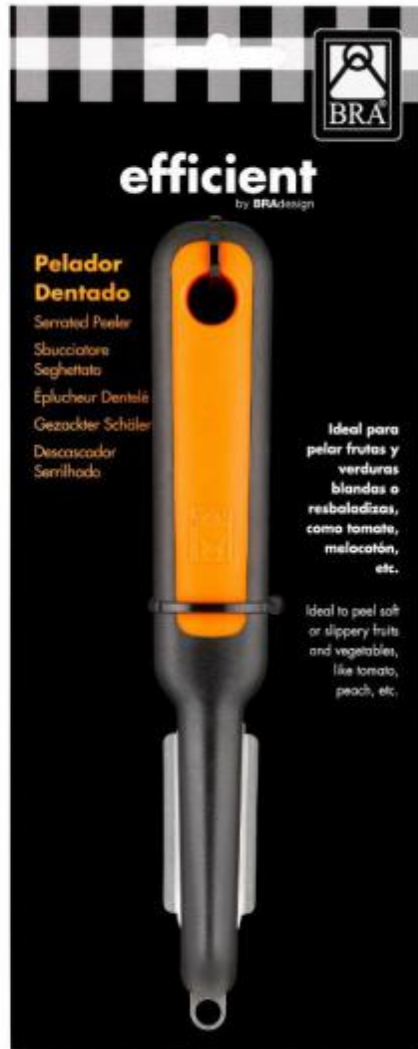

261778 PELADOR BRA EFFICIENT A195015 DENTADO EFFICIENTE

BRA[®]

Peso y dimensiones

- ✓ Ancho : 28
- ✓ Altura : 186

Características

- ✓ Tipo de producto : Peladora
- ✓ Adecuado para : Frutas y verduras
- ✓ Tipo de colgador : Agujero para colgar
- ✓ Color del producto : Negro, Naranja, Plata
- ✓ Material de la cuchilla : Acero inoxidable
- ✓ Para colgar : Sí