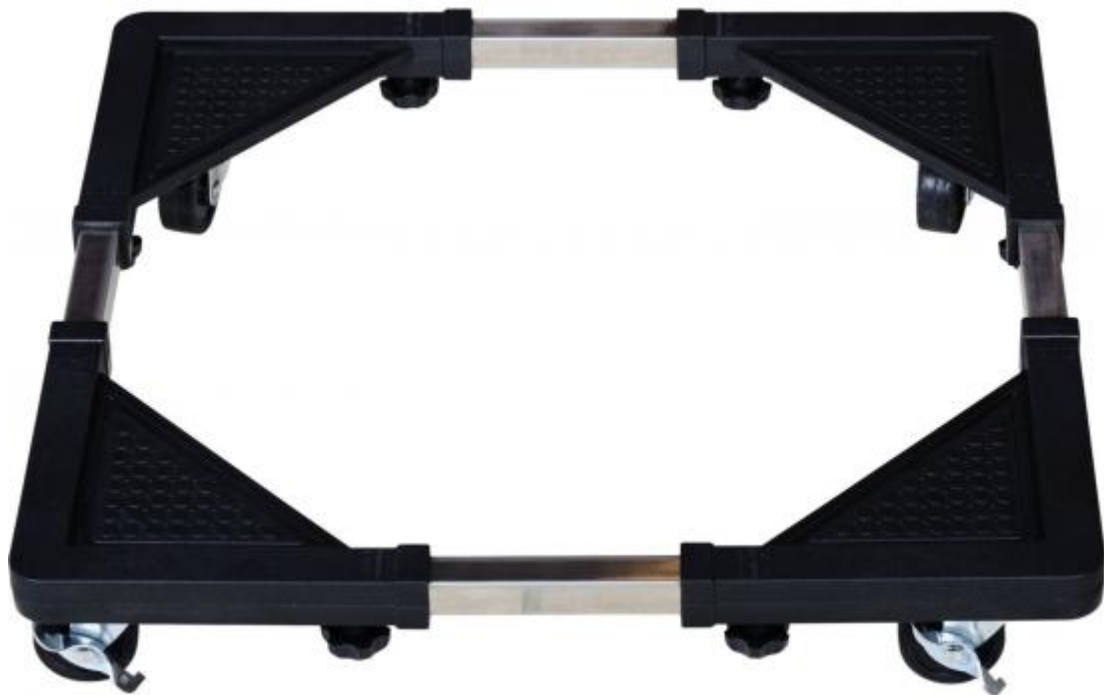

261801 RUEDAS LAVADORA 56X56 ELKA 19.400.001.26

ELKA PIETERMAN

## Peso y dimensiones

- ✓ Ancho : 560
- ✓ Altura : 560

## Características

- ✓ Características especiales : Capacidad máxima de hasta 138 kg
- ✓ Color : Negro y acero