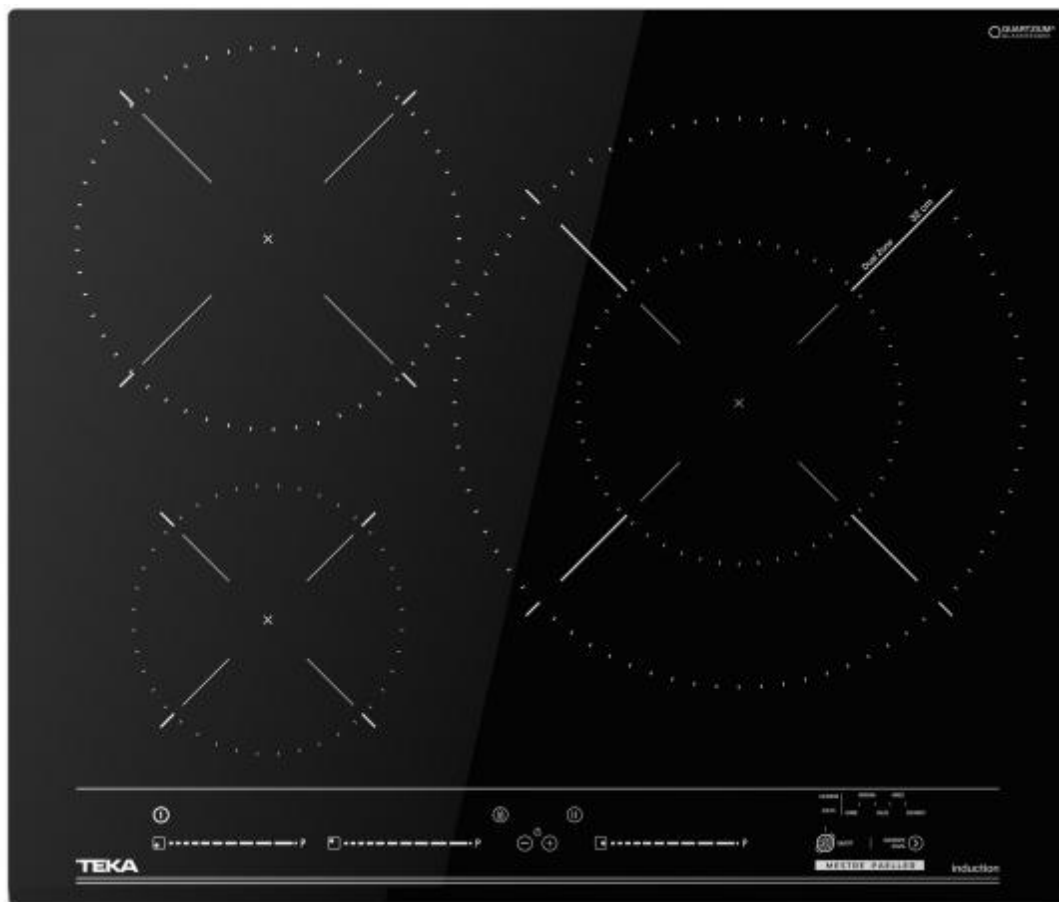

## CARACTERÍSTICAS

- ✓ Potencia total máxima : 7200 W
- ✓ Tipo de control : Touch Control Multislíder con sensores acústicos
- ✓ Numero de zonas cocción : 3
- ✓ Ancho (Aprox.) : 60 cm

## Peso y dimensiones

- ✓ Ancho (Aprox.) : 60 cm
- ✓ Diámetro del hueco de incrustación : 560 x 490 x 490