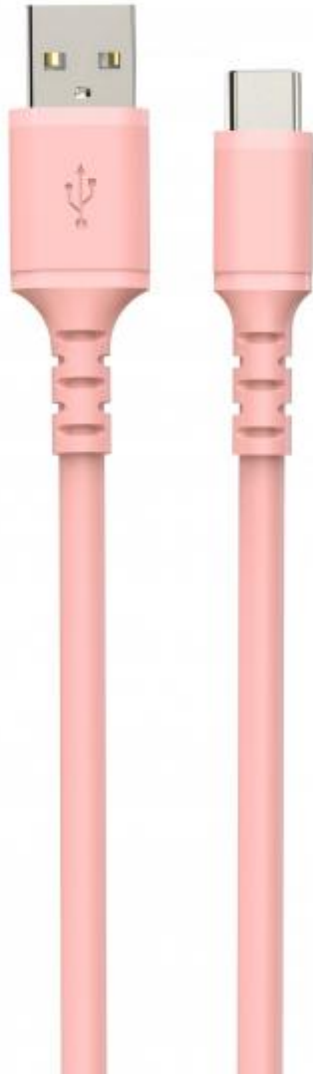

262161 CABLE DCU USB C A USB A 1M 2.0 ROSA

DCU

## Características

- ✔ Género del conector 1 : Macho
- ✔ Género del conector 2 : Macho
- ✔ Color del producto : Rosa
- ✔ Longitud de cable : 1
- ✔ Versión USB : USB 2.0
- ✔ Conector 1 : USB A
- ✔ Conector 2 : USB C