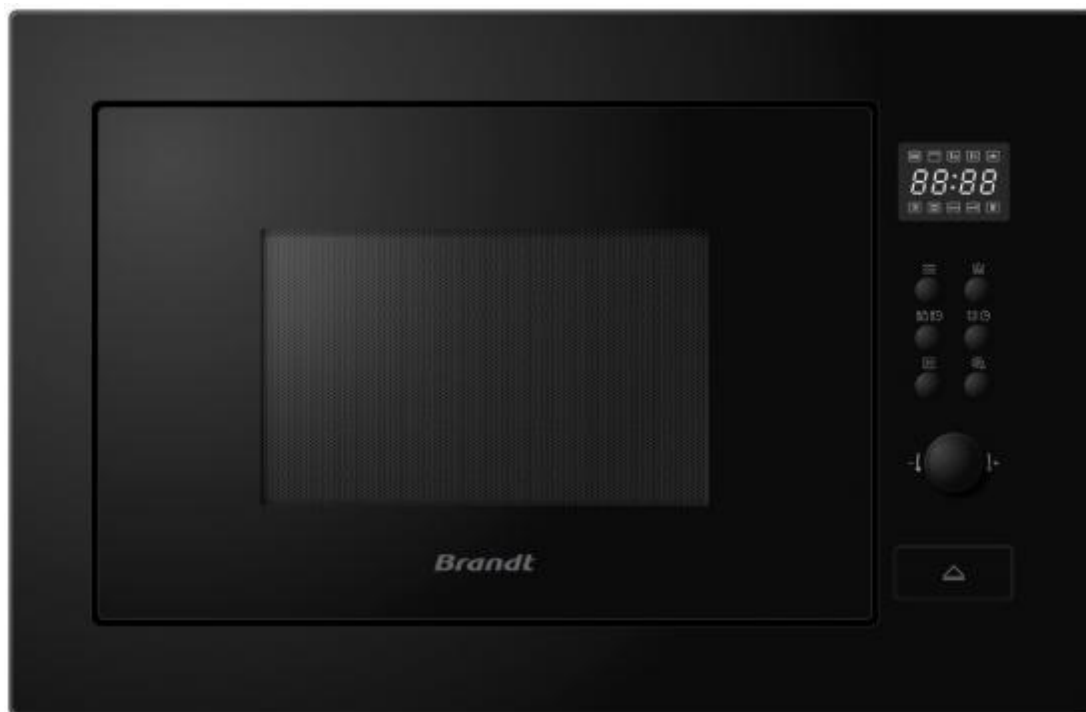

262266 MICR. BRANDT BMG2115B 25L 1450W GRILL BK INT

Brandt

CARACTERÍSTICAS

- ✓ Capacidad interior (Litros) : 25 L
- ✓ Potencia del microondas (W) : 1450 W
- ✓ Tipo de control : Giraorio, botones
- ✓ Potencia del grill : 1000
- ✓ Número de niveles de potencia : 5
- ✓ Pantalla incorporada : Sí
- ✓ Parrilla Grill : Sí
- ✗ Cocción a vapor : No
- ✓ Diseño : Integrable
- ✓ Color del producto : Negro

Peso y dimensiones

- ✓ Ancho : 595
- ✓ Profundidad : 400
- ✓ Altura : 388
- ✓ Peso : 19 kg
- ✓ Peso del paquete : 21 kg
- ✓ Dimensión interior (Ancho x Profundidad x Altura) :

Control de energía

- ✓ Carga conectada :
- ✓ Voltaje de entrada AC : 230 - 240
- ✓ Frecuencia de entrada AC : 50

Contenido del embalaje

- ✓ Bandeja de horno :
- ✓ Parrilla incluida :

Características

- ✓ Colocación del electrodoméstico :
- ✓ Tipo de producto : Microondas con grill
- ✓ Capacidad interior (Litros) : 25 L
- ✓ Potencia del microondas (W) : 1450 W
- ✓ Tipo de control : Giratorio, botones
- ✓ Potencia del grill : 1000
- ✓ Bisagra para puerta :
- ✓ Número de niveles de potencia : 5
- ✓ Material de la puerta :
- ✓ Pantalla incorporada : Sí
- ✓ Temporizador : Sí
- ✓ Tipo de temporizador : Digital
- ✓ Programación diferida :
- ✓ Tornamesa : Sí
- ✓ Tamaño plato giratorio : 31,5 cm
- ✓ Vibrador :
- ✓ Tipo de parrilla :
- ✓ Apertura de la puerta :
- ✓ Material interior :
- ✓ Diseño : Integrable
- ✓ Color del producto : Negro