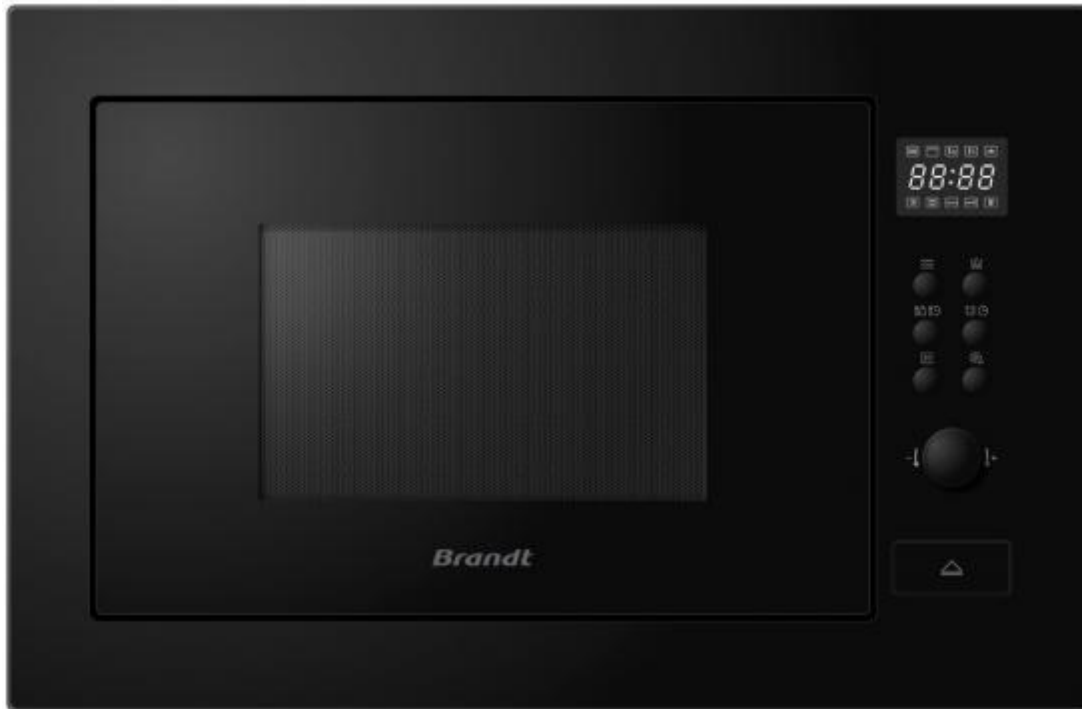

262266 MICR. BRANDT BMG2115B 25L 1450W GRILL BK INT

Brandt

CARACTERÍSTICAS

- ✓ Parrilla Grill : Sí
- ✗ Cocción a vapor : No
- ✓ Número de niveles de potencia : 5
- ✓ Potencia del grill : 1000
- ✓ Pantalla incorporada : Sí
- ✓ Diseño : Integrable
- ✓ Color del producto : Negro
- ✓ Capacidad interior (Litros) : 25 L
- ✓ Potencia del microondas (W) : 1450 W
- ✓ Tipo de control : Giratorio, botones

Peso y dimensiones

- ✓ Altura : 388
- ✓ Profundidad : 400
- ✓ Peso del paquete : 21 kg
- ✓ Dimensión interior (Ancho x Profundidad x Altura) :
- ✓ Ancho : 595
- ✓ Peso : 19 kg

Control de energía

- ✓ Carga conectada :
- ✓ Voltaje de entrada AC : 230 - 240
- ✓ Frecuencia de entrada AC : 50

Contenido del embalaje

- ✓ Bandeja de horno :
- ✓ Parrilla incluida :

Características

- ✓ Temporizador : Sí
- ✓ Tipo de temporizador : Digital
- ✓ Programación diferida :
- ✓ Tornamesa : Sí
- ✓ Tamaño plato giratorio : 31,5 cm
- ✓ Vibrador :
- ✓ Tipo de parrilla :
- ✓ Número de niveles de potencia : 5
- ✓ Potencia del grill : 1000
- ✓ Material de la puerta :
- ✓ Pantalla incorporada : Sí
- ✓ Bisagra para puerta :
- ✓ Door opening :
- ✓ Material interior :
- ✓ Diseño : Integrable
- ✓ Color del producto : Negro
- ✓ Appliance placement :
- ✓ Tipo de producto : Microondas con grill
- ✓ Capacidad interior (Litros) : 25 L
- ✓ Potencia del microondas (W) : 1450 W
- ✓ Tipo de control : Giratorio, botones