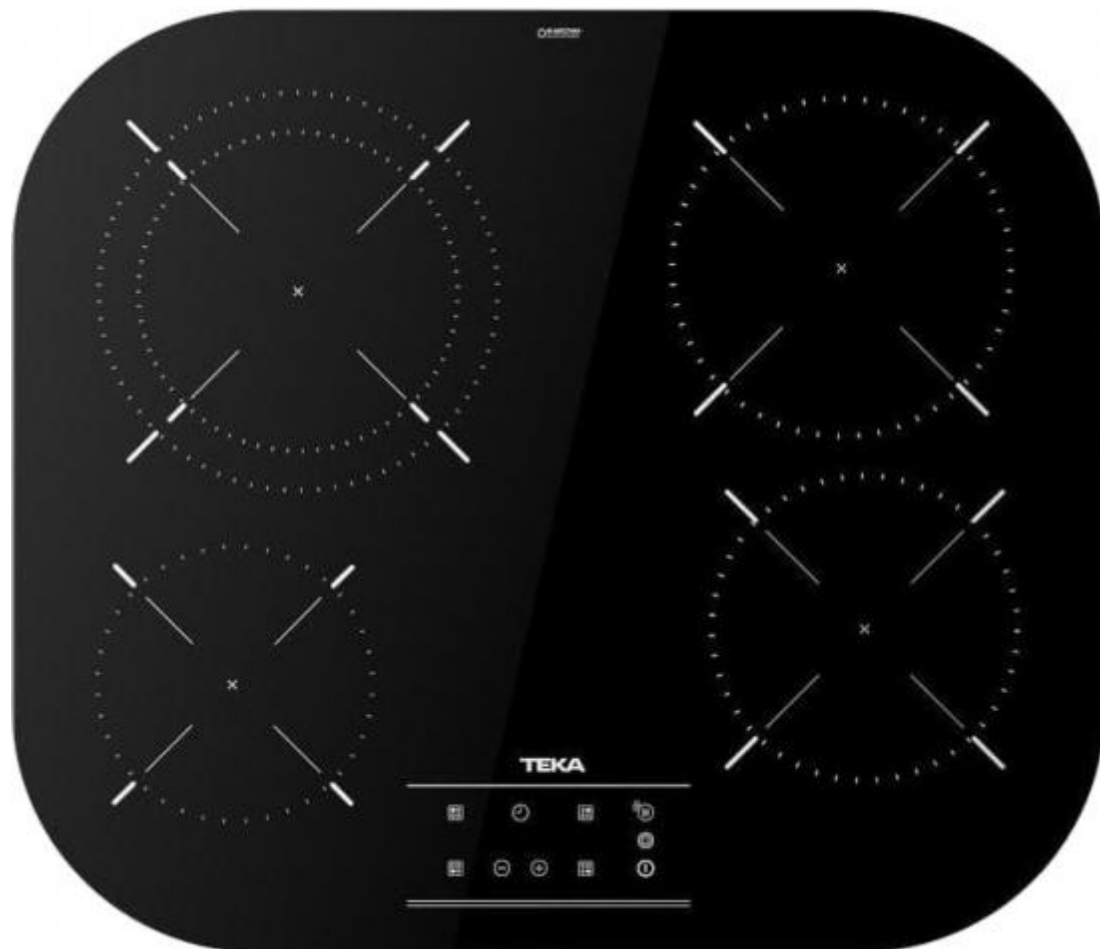

264177 ENCIM. TEKA TCC64310TTC 4F VITROCERAMICA 112540010

TEKA

CARACTERÍSTICAS

- ✓ Numero de zonas cocción : 4
- ✓ Diámetro grande de quemador/zona de cocción Large burner/cooking
- ✓ zone diameter : 21
- ✓ Ancho (Aprox.) : 60 cm
- ✓ Tipo de control : Táctil
- ✓ Bloqueo para niños : Sí
- ✓ Potencia total máxima : 6500 W

Control de energía

- ✓ Potencia total máxima : 6500 W
- ✓ Voltaje de entrada AC : 220-240

Ergonomía

- ✓ Control de posición : Parte superior delantera
- ✓ Longitud de cable :
- ✓ Indicador de calor residual :
- ✓ Temporizador : Sí
- ✓ Tipo de control : Táctil
- ✓ Bloqueo para niños : Sí
- ✓ Vibrador :
- ✓ Apagado automático :
- ✓ La duración del temporizador : 99 min

Diseño

- ✓ Colocación : Integrado
- ✓ Tipo : Cerámico
- ✓ Tipo de superficie superior : Vidrio
- ✓ Numero de zonas cocción : 4
- ✓ Número de zonas de cocción eléctricas : 4
- ✓ Color del producto : Negro
- ✓ Diámetro del quemador/zona de cocción a fuego lento : 14,5
- ✓ Diámetro regular de quemador/zona de cocción : 16
- ✓ Diámetro grande de quemador/zona de cocción Large burner/cooking zone diameter : 21
- ✓ Diámetro extra grande de alta velocidad de quemador/zona de cocción : 21
- ✓ Pantalla incorporada : Sí
- ✓ Forma de fotograma :

Desempeño

- ✓ Número de zonas de cocción utilizadas simultáneamente : 4
- ✓ Función de aumento : Sí