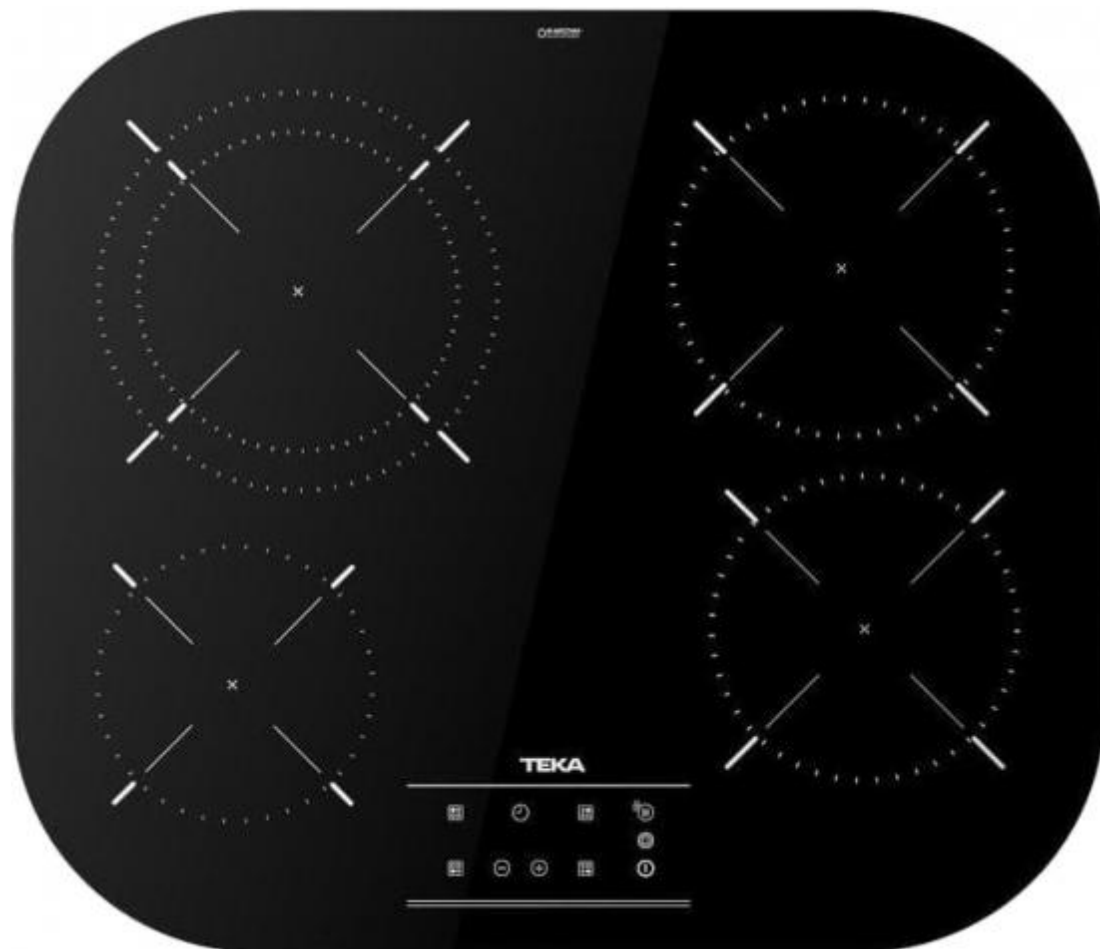

264177 ENCIM. TEKA TCC64310TTC 4F VITROCERAMICA 112540010

TEKA

CARACTERÍSTICAS

- ✓ Potencia total máxima : 6500 W
- ✓ Diámetro grande de quemador/zona de cocción Large burner/cooking
- ✓ zone diameter : 21
- ✓ Numero de zonas cocción : 4
- ✓ Tipo de control : Táctil
- ✓ Bloqueo para niños : Sí
- ✓ Ancho (Aprox.) : 60 cm

Peso y dimensiones

- ✓ Profundidad : 510
- ✓ Ancho (Real) : 590
- ✓ Altura : 10
- ✓ Ancho (Aprox.) : 60 cm

Control de energía

- ✓ Potencia total máxima : 6500 W
- ✓ Voltaje de entrada AC : 220-240

Ergonomía

- ✓ Temporizador : Sí
- ✓ Tipo de control : Táctil
- ✓ Control de posición : Parte superior delantera
- ✓ Bloqueo para niños : Sí
- ✓ La duración del temporizador : 99 min

Diseño

- ✓ Diámetro del quemador/zona de cocción a fuego lento : 14,5
- ✓ Diámetro regular de quemador/zona de cocción : 16
- ✓ Diámetro grande de quemador/zona de cocción Large burner/cooking zone diameter : 21
- ✓ Diámetro extra grande de alta velocidad de quemador/zona de cocción : 21
- ✓ Pantalla incorporada : Sí
- ✓ Colocación : Integrado
- ✓ Tipo : Cerámico
- ✓ Tipo de superficie superior : Vidrio
- ✓ Numero de zonas cocción : 4
- ✓ Número de zonas de cocción eléctricas : 4
- ✓ Color del producto : Negro
- ✓ Forma de fotograma :

Desempeño

- ✓ Número de zonas de cocción utilizadas simultáneamente : 4
- ✓ Función de aumento : Sí