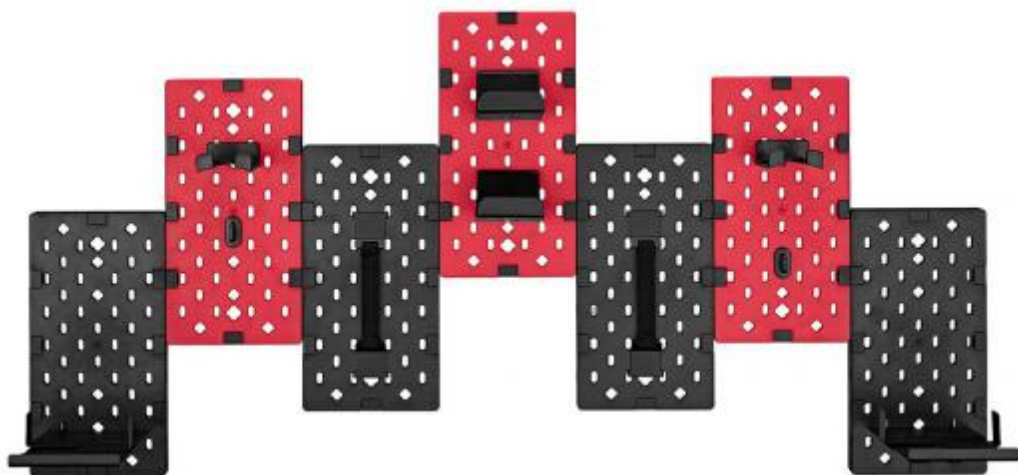

264219 ORGANIZADOR PARED DRIFT WALLHACK MODULAR BICOLOR

Peso y dimensiones

- ✓ Profundidad : 15
- ✓ Altura : 488
- ✓ Peso : 860
- ✓ Ancho : 896

Contenido del embalaje

- ✓ Cantidad : 1

Características

- ✓ Color del producto : Negro, Rojo
- ✓ Coloración : Monocromo