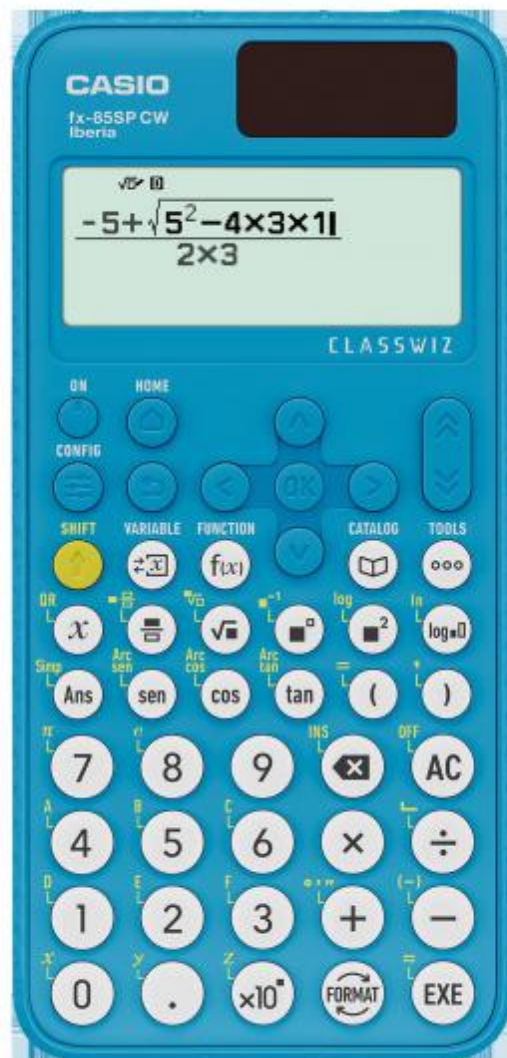

264488 CALCULADORA CASIO FX-85 SP CW CLASSWIZ

CASIO

Exhibición

- ✓ Tipo de visualizador : LCD
- ✓ Dígitos : 12
- ✗ Inclinación de pantalla : No

Peso y dimensiones

- ✓ Profundidad : 162
- ✓ Altura : 10,7
- ✓ Peso : 95
- ✓ Ancho : 77

Control de energía

- ✓ Fuente de energía : Batería/Solar
- ✓ Apagado automático : Sí

Diseño

- ✓ Tipo de control : Botones
- ✓ Cubierta : Sí
- ✓ Color del producto : Azul
- ✓ Tipo : Calculadora científica
- ✓ Factor de forma : Bolsillo

Desempeño

- ✓ Tecla x10n : Sí
- ✓ Convertir ángulos de grados a : Gradián, Radián
- ✓ Número aleatorio/generador de números enteros : Sí
- ✓ Anotación simbólica : Fracción, Pi, Raíz cuadrada
- ✓ Conversión entre : Decimal, Fracción, Porcentaje