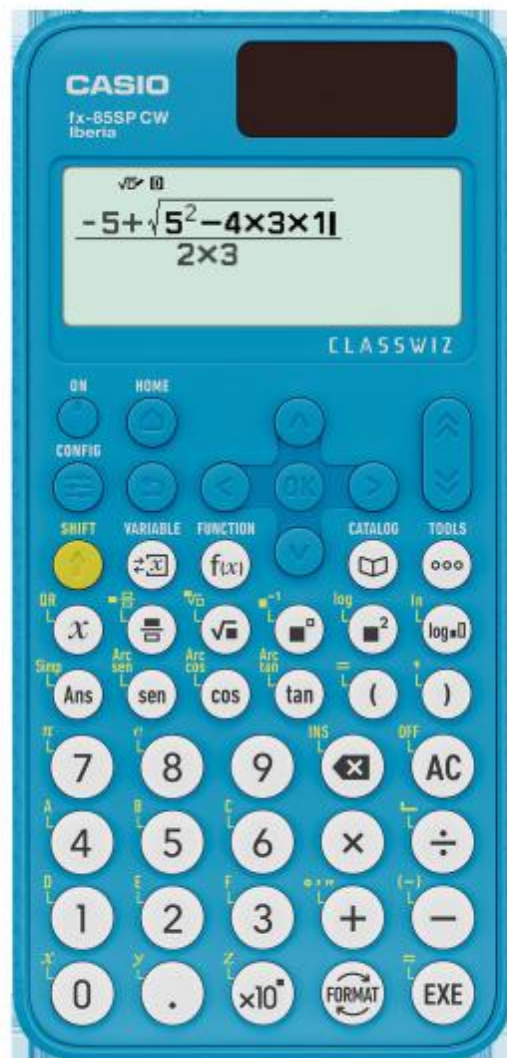

264488 CALCULADORA CASIO FX-85 SP CW CLASSWIZ

**CASIO**

## Exhibición

- ✘ Inclinación de pantalla : No
- ✔ Tipo de visualizador : LCD
- ✔ Dígitos : 12

## Peso y dimensiones

- ✔ Ancho : 77
- ✔ Profundidad : 162
- ✔ Altura : 10,7
- ✔ Peso : 95

## Diseño

- ✔ Tipo de control : Botones
- ✔ Cubierta : Sí
- ✔ Color del producto : Azul
- ✔ Tipo : Calculadora científica
- ✔ Factor de forma : Bolsillo