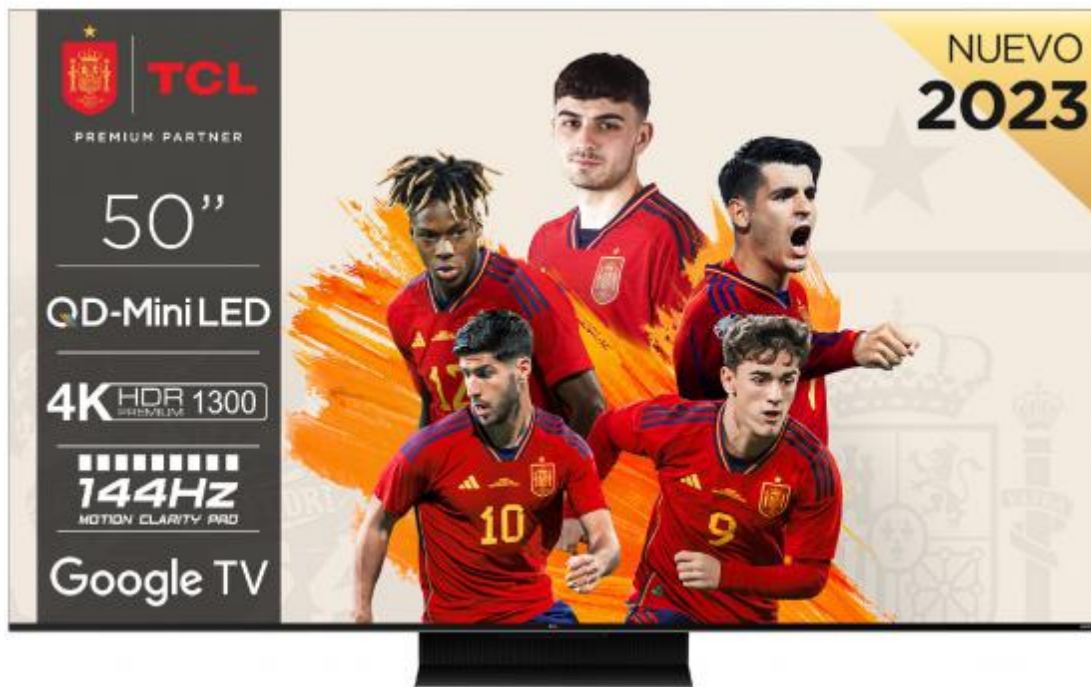

264789 TV TCL 50" 50C805 UHD MINILED QLED GOOGLETV 144HZ

TCL

CARACTERÍSTICAS

- ✓ Wifi : Sí
- ✗ Miracast : No
- ✓ Pulgadas : 50"
- ✓ Resolución : 4K Ultra HD
- ✓ Resolución de la pantalla : 3840 x 2160
- ✓ Tecnología del panel : QLED
- ✓ Retroiluminación del panel : MiniLED
- ✓ Versión de sistema operativo : ATV 12.0
- ✓ AMD FreeSync :
- ✓ Profundidad de color :
- ✓ Tipo de matriz :
- ✓ Potencia estimada RMS : 20
- ✓ Smart TV : Sí
- ✓ Sistema operativo instalado : Google TV
- ✓ Formato de señal digital : DVB-S2, DVB-T2, DVB-C
- ✓ Forma de la pantalla : Plana

Exhibición

- ✓ Tipo de matriz :
- ✓ Profundidad de color :
- ✓ Diagonal de pantalla : 127
- ✓ Relación de luminosidad máxima : 1300 nits
- ✓ Pulgadas : 50"
- ✓ Resolución : 4K Ultra HD
- ✓ Resolución de la pantalla : 3840 x 2160
- ✓ Tecnología del panel : QLED
- ✓ Retroiluminación del panel : MiniLED
- ✓ Relación de aspecto nativa : 16:9
- ✓ Tiempo de respuesta : 15
- ✓ Tecnología de interpolación de movimiento : PPI (Picture Performance Index) 3100
- ✓ Frecuencia nativa de refresco : 144
- ✓ Nombre comercial de la relación de contraste dinámico : Mega
- ✓ Forma de la pantalla : Plana