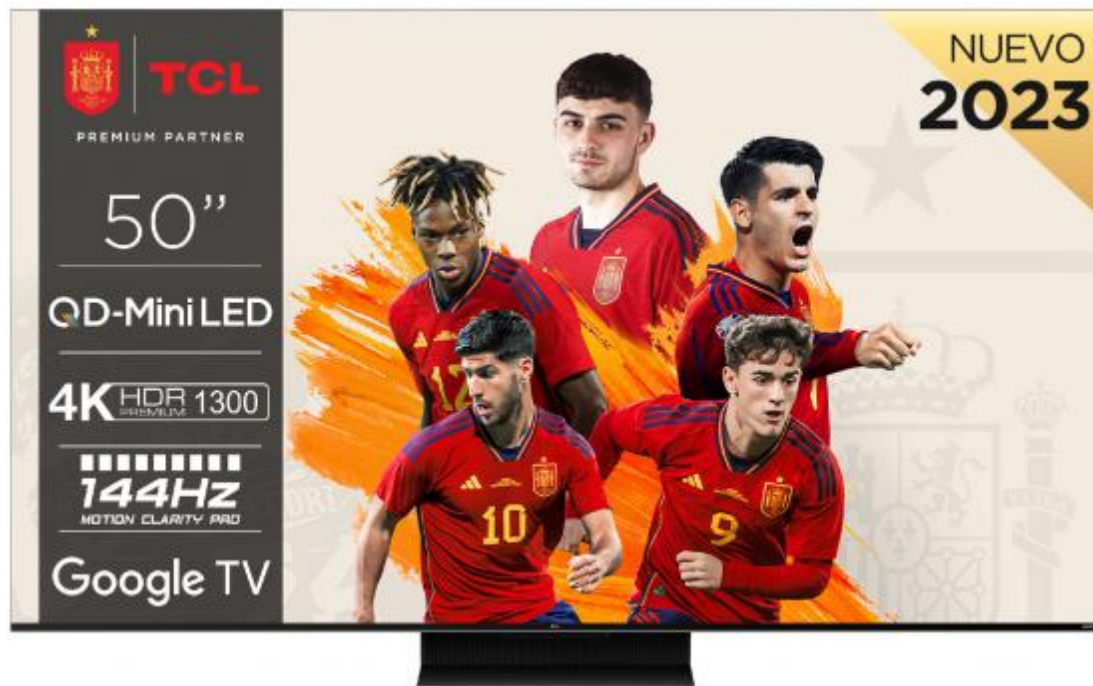

264789 TV TCL 50" 50C805 UHD MINILED QLED GOOGLETV 144HZ

TCL

CARACTERÍSTICAS

- ✓ Resolución de la pantalla : 3840 x 2160
- ✓ Tecnología del panel : QLED
- ✓ Retroiluminación del panel : MiniLED
- ✓ Potencia estimada RMS : 20
- ✗ Miracast : No
- ✓ AMD FreeSync :
- ✓ Profundidad de color :
- ✓ Resolución : 4K Ultra HD
- ✓ Tipo de matriz :
- ✓ Wifi : Sí
- ✓ Versión de sistema operativo : ATV 12.0
- ✓ Pulgadas : 50"
- ✓ Smart TV : Sí
- ✓ Sistema operativo instalado : Google TV
- ✓ Formato de señal digital : DVB-S2, DVB-T2, DVB-C
- ✓ Forma de la pantalla : Plana

Exhibición

- ✓ Relación de aspecto nativa : 16:9
- ✓ Tiempo de respuesta : 15
- ✓ Tecnología de interpolación de movimiento : PPI (Picture Performance Index) 3100
- ✓ Relación de luminosidad máxima : 1300 nits
- ✓ Profundidad de color :
- ✓ Resolución : 4K Ultra HD
- ✓ Tipo de matriz :
- ✓ Frecuencia nativa de refresco : 144
- ✓ Nombre comercial de la relación de contraste dinámico : Mega
- ✓ Diagonal de pantalla : 127
- ✓ Pulgadas : 50"
- ✓ Resolución de la pantalla : 3840 x 2160
- ✓ Tecnología del panel : QLED
- ✓ Retroiluminación del panel : MiniLED
- ✓ Forma de la pantalla : Plana