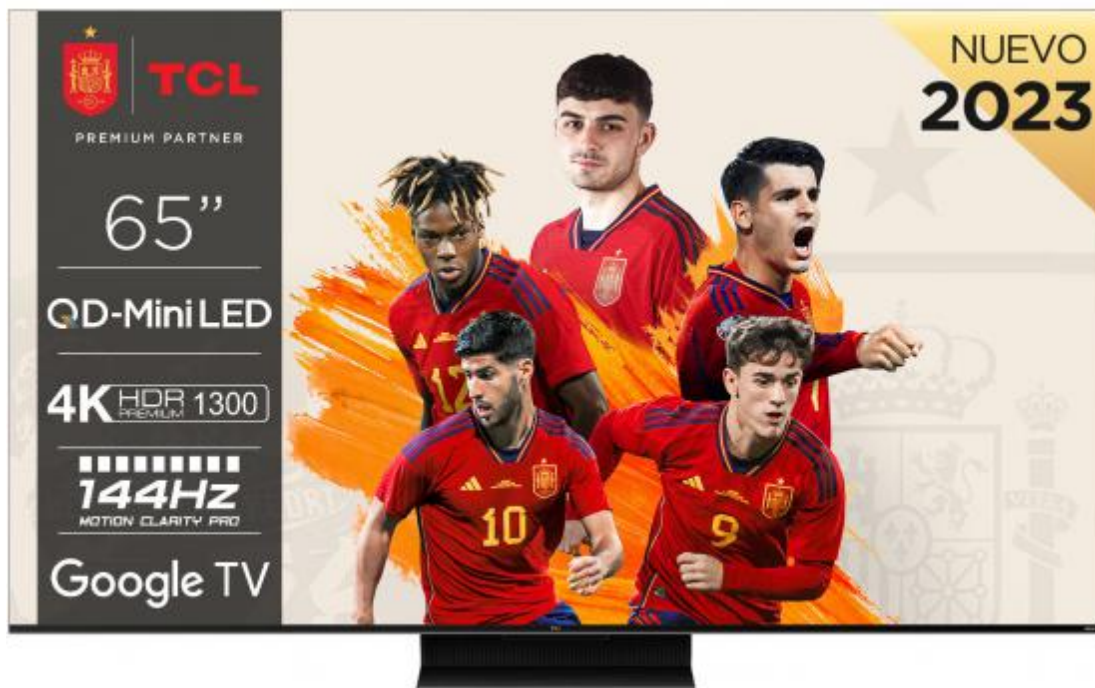

264791 TV TCL 65" 65C805 UHD MINILED QLED GOOGLETV 144HZ

TCL

CARACTERÍSTICAS

- ✓ Wi-Fi Direct : Sí
- ✓ Profundidad de color : 10
- ✓ Retroiluminación del panel : Mini LED
- ✓ Potencia estimada RMS : 30
- ✗ NVIDIA G-SYNC : No
- ✓ Resolución : 4K Ultra HD
- ✓ Miracast : Sí
- ✓ Tecnología del panel : LED
- ✓ Versión de sistema operativo : 11,0
- ✓ Wifi : Sí
- ✓ AMD FreeSync : Sí
- ✓ Pulgadas : 65"
- ✓ Resolución de la pantalla : 3840 x 2160
- ✓ Smart TV : Sí
- ✓ Sistema operativo instalado : Google TV
- ✓ Formato de señal digital : DVB-C, DVB-S2, DVB-T2
- ✓ Forma de la pantalla : Plana

Exhibición

- ✓ Resolución : 4K Ultra HD
- ✓ Tecnología de interpolación de movimiento : PPI (Picture Performance Index) 4000
- ✓ Tiempo de respuesta : 5,7
- ✓ Escaneado progresivo : Sí
- ✓ Profundidad de color : 10
- ✓ Diagonal de pantalla : 165,1
- ✓ Retroiluminación del panel : Mini LED
- ✓ Frecuencia nativa de refresco : 144
- ✓ Retroiluminación LED : Sí
- ✓ Relación de aspecto nativa : 16:9
- ✓ Tecnología del panel : LED
- ✓ Gama de colores estándar : Rec. 709
- ✓ Relación de luminosidad máxima : 65
- ✓ Nombre comercial de la relación de contraste dinámico : Mega Contrast
- ✓ Brillo de pantalla : 1300
- ✓ Pulgadas : 65"
- ✓ Resolución de la pantalla : 3840 x 2160
- ✓ Forma de la pantalla : Plana