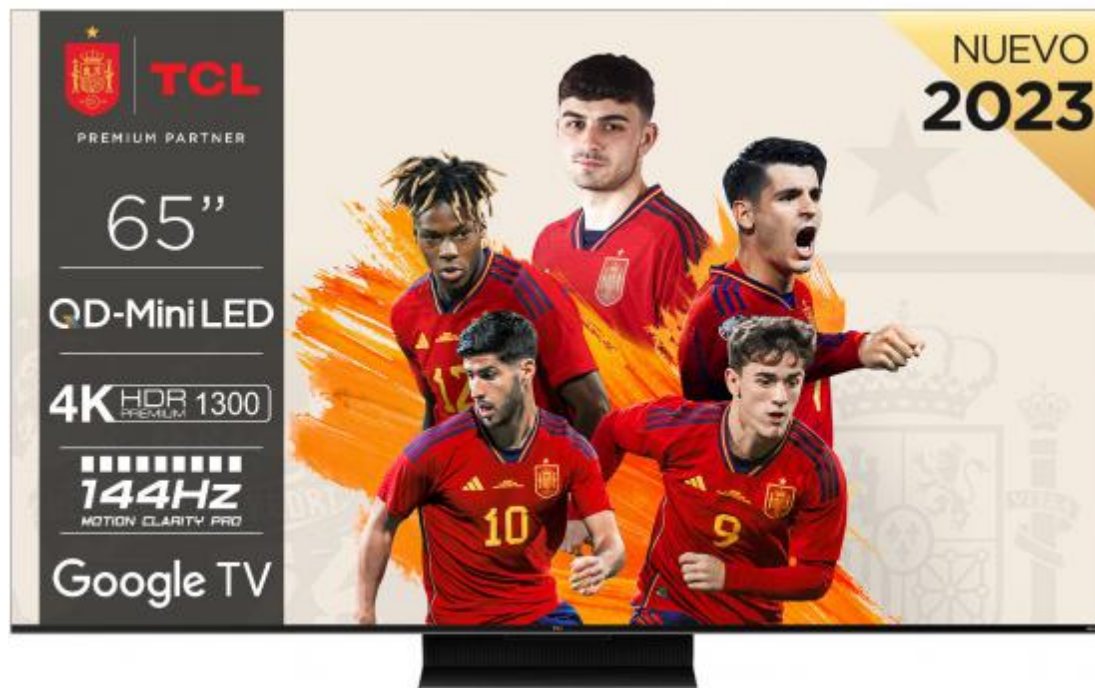

264791 TV TCL 65" 65C805 UHD MINILED QLED GOOGLETV 144HZ

TCL

CARACTERÍSTICAS

- ✓ Potencia estimada RMS : 30
- ✓ Resolución : 4K Ultra HD
- ✓ Wi-Fi Direct : Sí
- ✗ NVIDIA G-SYNC : No
- ✓ Profundidad de color : 10
- ✓ Miracast : Sí
- ✓ Retroiluminación del panel : Mini LED
- ✓ Tecnología del panel : LED
- ✓ Versión de sistema operativo : 11,0
- ✓ AMD FreeSync : Sí
- ✓ Pulgadas : 65"
- ✓ Resolución de la pantalla : 3840 x 2160
- ✓ Wifi : Sí
- ✓ Smart TV : Sí
- ✓ Sistema operativo instalado : Google TV
- ✓ Formato de señal digital : DVB-C, DVB-S2, DVB-T2
- ✓ Forma de la pantalla : Plana

Exhibición

- ✓ Resolución : 4K Ultra HD
- ✓ Relación de aspecto nativa : 16:9
- ✓ Gama de colores estándar : Rec. 709
- ✓ Relación de luminosidad máxima : 65
- ✓ Frecuencia nativa de refresco : 144
- ✓ Profundidad de color : 10
- ✓ Retroiluminación LED : Sí
- ✓ Escaneado progresivo : Sí
- ✓ Retroiluminación del panel : Mini LED
- ✓ Diagonal de pantalla : 165,1
- ✓ Tecnología del panel : LED
- ✓ Tecnología de interpolación de movimiento : PPI (Picture Perfomance Index) 4000
- ✓ Nombre comercial de la relación de contraste dinámico : Mega Contrast
- ✓ Brillo de pantalla : 1300
- ✓ Pulgadas : 65"
- ✓ Resolución de la pantalla : 3840 x 2160
- ✓ Tiempo de respuesta : 5,7
- ✓ Forma de la pantalla : Plana