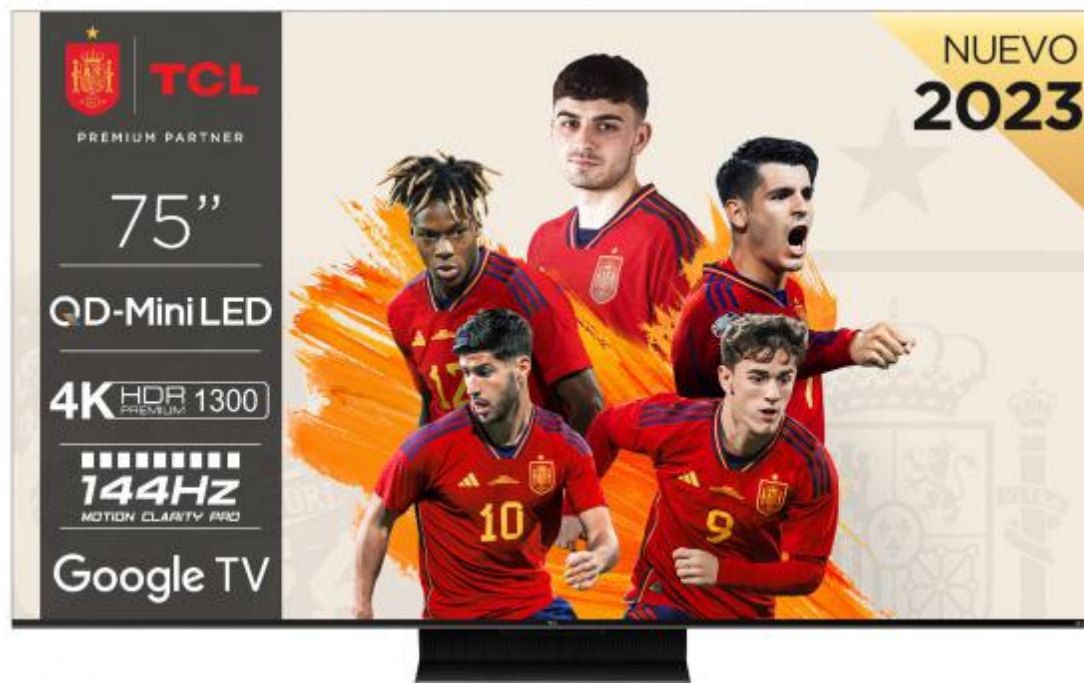

264793 TV TCL 75" 75C805 UHD MINILED QLED GOOGLETV 144HZ

TCL

CARACTERÍSTICAS

- ✓ AMD FreeSync : Sí
- ✓ Pulgadas : 75"
- ✓ Resolución de la pantalla : 3840 x 2160
- ✗ NVIDIA G-SYNC : No
- ✓ Wi-Fi Direct : Sí
- ✓ Versión de sistema operativo : 11,0
- ✓ Profundidad de color : 10
- ✓ Wifi : Sí
- ✓ Miracast : Sí
- ✓ Retroiluminación del panel : Mini LED
- ✓ Resolución : 4K Ultra HD
- ✓ Tecnología del panel : LED
- ✓ Potencia estimada RMS : 30
- ✓ Smart TV : Sí
- ✓ Sistema operativo instalado : Google TV
- ✓ Formato de señal digital : DVB-C, DVB-S2, DVB-T2
- ✓ Forma de la pantalla : Plana

Exhibición

- ✓ Pulgadas : 75"
- ✓ Resolución de la pantalla : 3840 x 2160
- ✓ Nombre comercial de la relación de contraste dinámico : Mega Contrast
- ✓ Gama de colores estándar : Rec. 709
- ✓ Relación de luminosidad máxima : 65
- ✓ Escaneado progresivo : Sí
- ✓ Frecuencia nativa de refresco : 144
- ✓ Relación de aspecto nativa : 16:9
- ✓ Profundidad de color : 10
- ✓ Retroiluminación del panel : Mini LED
- ✓ Tiempo de respuesta : 5,7
- ✓ Diagonal de pantalla : 190,5
- ✓ Tecnología del panel : LED
- ✓ Tecnología de interpolación de movimiento : PPI (Picture Performance Index) 4000
- ✓ Brillo de pantalla : 1300
- ✓ Resolución : 4K Ultra HD
- ✓ Retroiluminación LED : Sí
- ✓ Forma de la pantalla : Plana