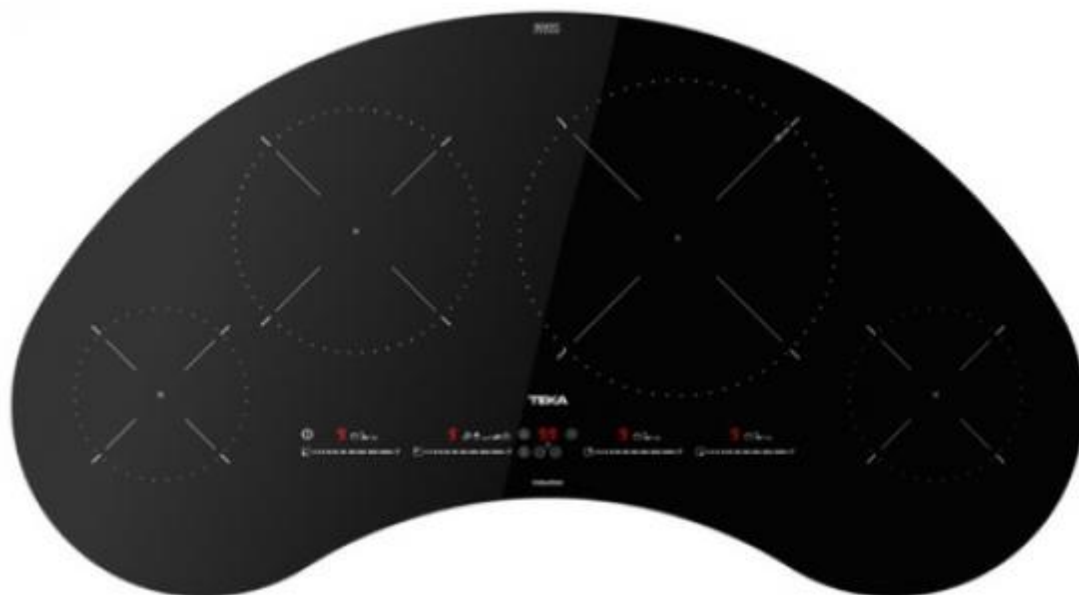

265555 ENCIM. TEKA IKC94628MST 4F INDUCCION 112500054

TEKA

CARACTERÍSTICAS

- ✓ Tipo de control : Tocar
- ✓ Bloqueo para niños : Sí
- ✓ Potencia total máxima : 7200 W
- ✓ Número de niveles de potencia : 9
- ✓ Numero de zonas cocción : 4

Diseño

- ✓ Tipo : Con placa de inducción
- ✓ Diámetro de la zona de cocción 4 : 280
- ✓ Zona de calentamiento : Sí
- ✓ Fuente de alimentación de la zona de cocción 1 : Eléctrico
- ✓ Diámetro de la zona de cocción 1 : 150
- ✓ Forma de la zona 2 de cocción : Alrededor
- ✓ Posición de quemador /fuego 2 : Derecho
- ✓ Fuente de alimentación de quemador /fuego 2 : Eléctrico
- ✓ Diámetro de la zona de cocción 2 : 150
- ✓ Posición de la zona de cocción 1 : Izquierda
- ✓ Forma de la zona 3 de cocción : Alrededor
- ✓ Posición de la zona de cocción 3 : Centrado parte frontal a la izquierda
- ✓ Fuente de alimentación de la zona de cocción 3 : Eléctrico
- ✓ Diámetro de la zona de cocción 3 : 215
- ✓ Forma de la zona 4 de cocción : Alrededor
- ✓ Posición de la zona de cocción 4 : Centrado parte frontal a la derecha
- ✓ Fuente de alimentación de la zona de cocción 4 : Eléctrico
- ✓ Color del producto : Negro
- ✓ Colocación del electrodoméstico : Integrado
- ✓ Tipo de superficie superior : Vidrio y cerámica
- ✓ Numero de zonas cocción : 4
- ✓ Número de zonas de cocción eléctricas : 4
- ✓ Forma de la zona 1 de cocción : Alrededor

Desempeño

- ✓ Número de niveles de potencia : 9
- ✓ Detección de sartenes : Sí

Campana extractora

- ✗ Campana integrada : No

Parrilla

- ✓ Parrilla : Sí