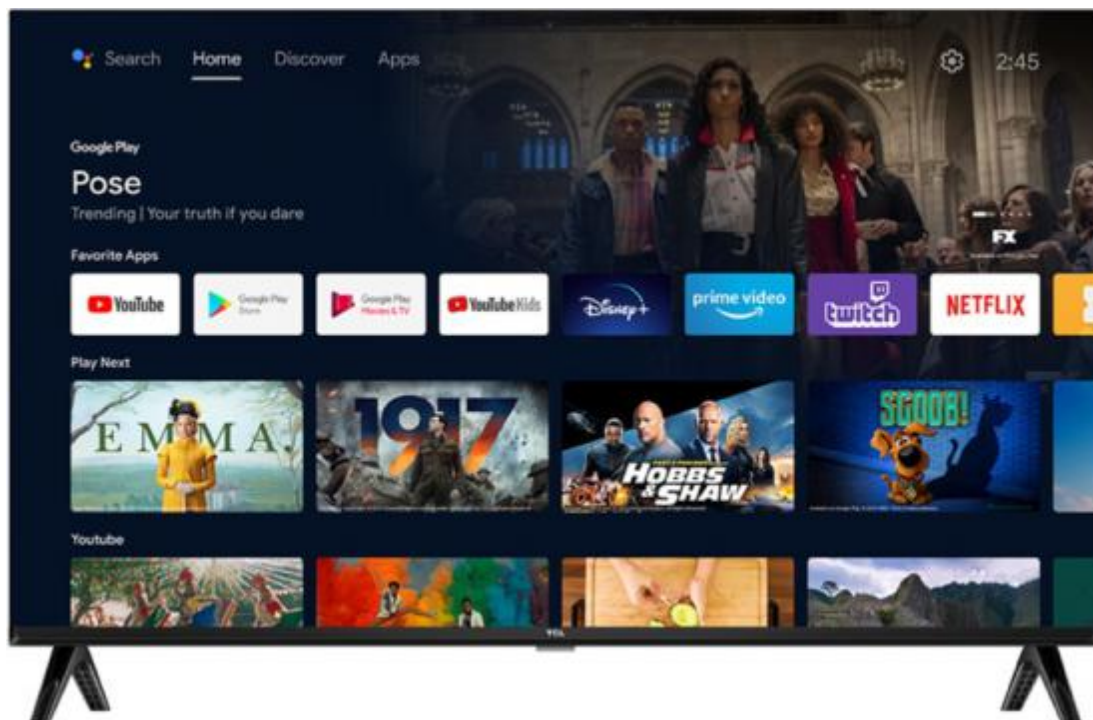

## CARACTERÍSTICAS

- ✓ Versión de sistema operativo : 11,0
- ✓ Potencia estimada RMS : 10
- ✓ Wifi : Sí
- ✓ Tecnología del panel : LED
- ✓ Resolución : Full HD
- ✓ Pulgadas : 32"
- ✓ Resolución de la pantalla : 1920 x 1080
- ✓ Retroiluminación del panel : Direct-LED
- ✓ Smart TV : Sí
- ✓ Sistema operativo instalado : Android
- ✓ Formato de señal digital : DVB-S2, DVB-T2, ISDB-C
- ✓ Forma de la pantalla : Plana