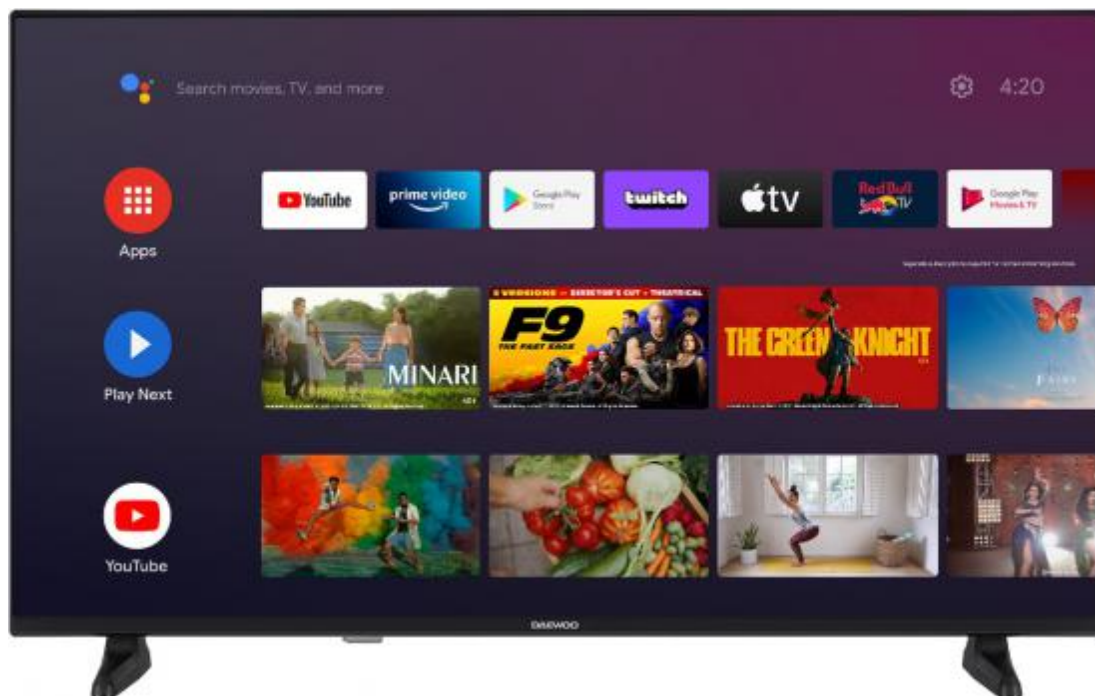

266600 TV DAEWOO 40" 40DM62FA FHD ANDROIDTV HDR FRAMELESS

DAEWOO 

CARACTERÍSTICAS

- ✓ Pulgadas : 40"
- ✓ Potencia estimada RMS : 16
- ✓ Miracast :
- ✓ Retroiluminación del panel : Direct LED
- ✓ Tecnología del panel : LED
- ✓ Resolución de la pantalla : 1920 x 1080
- ✓ Wifi : Sí
- ✓ Resolución : Full HD
- ✓ Smart TV : Sí
- ✓ Sistema operativo instalado : Android TV
- ✓ Formato de señal digital :
- ✓ Forma de la pantalla : Plana

Exhibición

- ✔ Pulgadas : 40"
- ✔ Diagonal de pantalla : 101,6
- ✔ Retroiluminación del panel : Direct LED
- ✔ Tecnología del panel : LED
- ✔ Resolución de la pantalla : 1920 x 1080
- ✔ Resolución : Full HD
- ✔ Forma de la pantalla : Plana

- ✔ Tipo de sintonizador : Analógico y digital
- ✔ Formato de señal digital :

Diseño

- ✘ Rollable display : No
- ✔ Color del producto : Negro

Desempeño

- ✔ Grabación USB : Sí
- ✔ Alto Rango Dinámico (HDR) : Sí
- ✔ Número de núcleos de procesador :