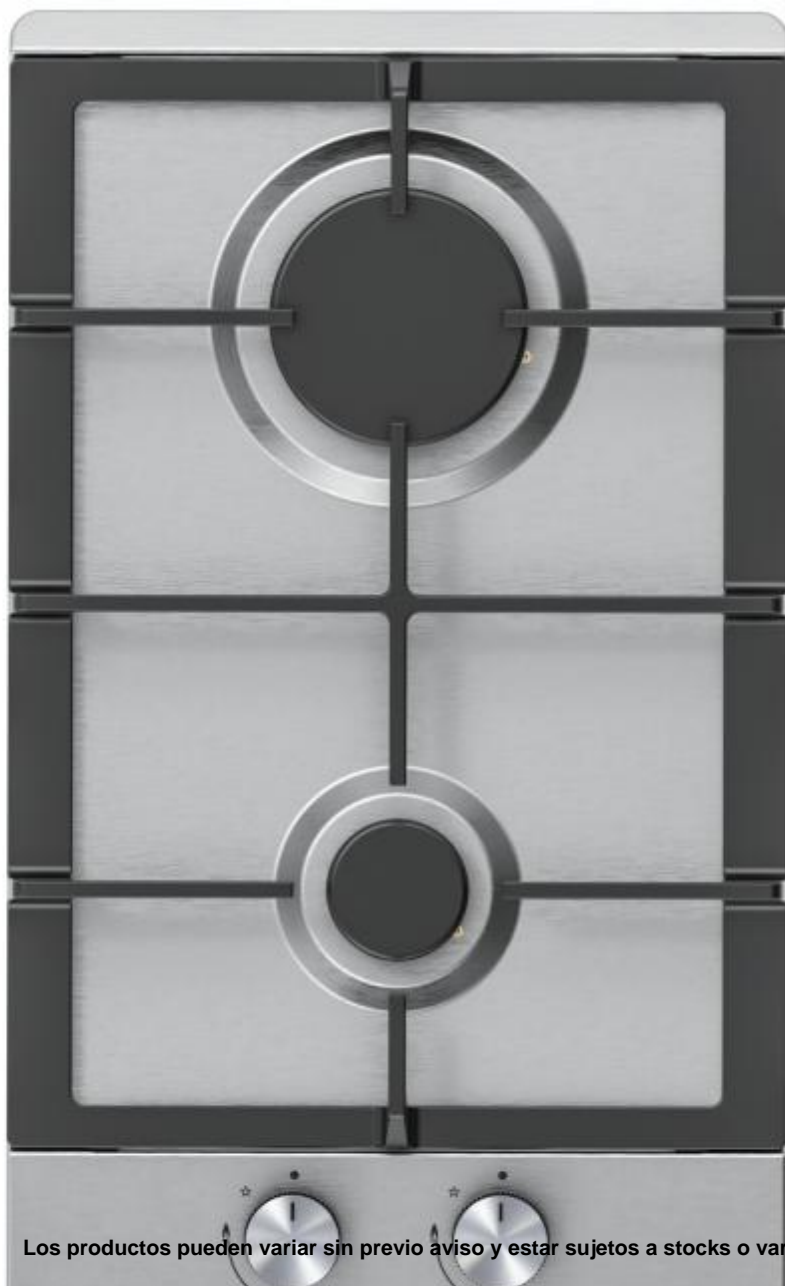

266751 ENCIM. ARTICA AXG60201 2F INOX

ARTICA

CARACTERÍSTICAS

- ✓ Ancho (Aprox.) : 30 cm
- ✓ Tipo de control : Giratorio
- ✓ Numero de zonas cocción : 2

Los productos pueden variar sin previo aviso y estar sujetos a stocks o variaciones en el diseño o errores tipográficos. LA IMAGEN PUEDE NO CORRESPONDER CON EL PRODUCTO.

Control de energía

- ✓ Voltaje de entrada AC : 220-240 V
- ✓ Frecuencia de entrada AC : 50 hz
- ✓ Potencia total : 4000 W
- ✓ Carga conectada (gas) :

Ergonomía

- ✓ Tipo de control : Giratorio

Diseño

- ✓ Tipo de placa : Gas
- ✓ Número de quemadores a gas : 2
- ✓ Color del producto : Acero inoxidable
- ✓ Numero de zonas cocción : 2

Desempeño

- ✓ Función de encendido automático : Sí
- ✓ Termopar de protección :

Placa

- ✓ Quemador regular / zona de cocción : 3000 W
- ✓ Quemador grande/zona de cocción : 1000 W