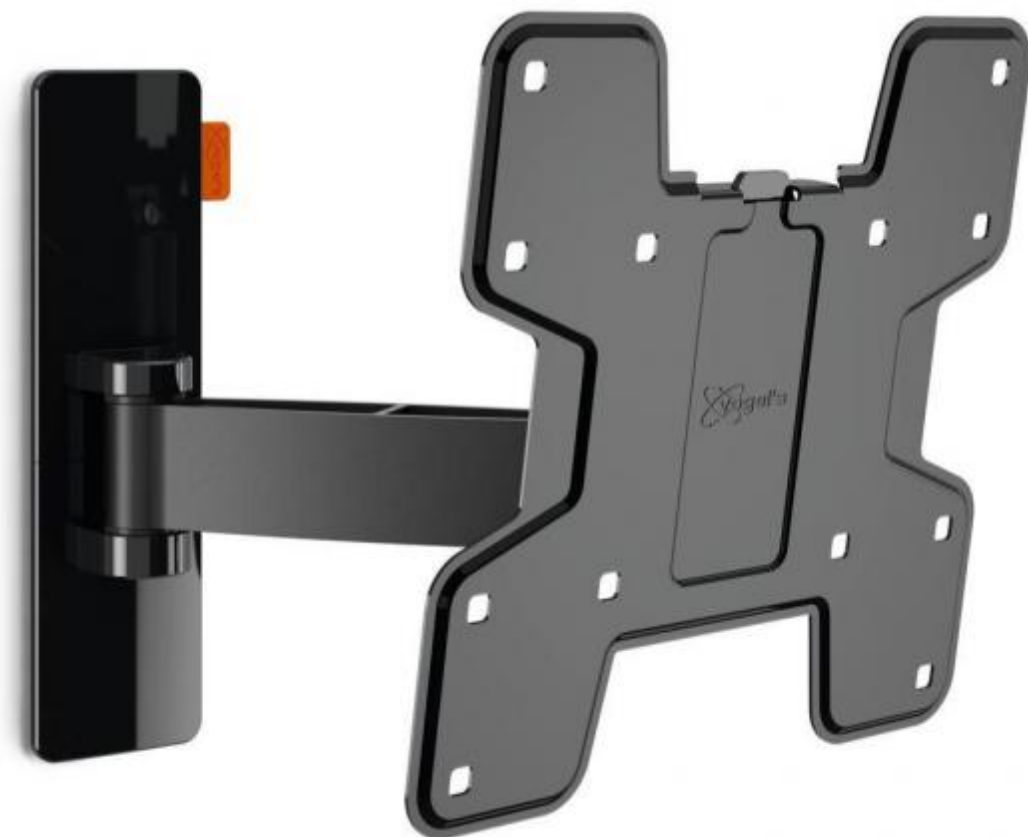

267997 SOPORTE TV VOGEL'S WALL 3125 FULL MOTION 19" 43"

CARACTERÍSTICAS

- ✓ Vesa máximo (En mm) : 200 x 200 mm
- ✓ Tamaño máximo de pantalla : 43"
- ✓ Vesa mínimo (En mm) : 75 x 75 mm
- ✓ Capacidad máxima de peso : 15 kg

Ergonomía

- ✓ Distancia a la pared (min) : 58 mm
- ✓ Distancia a la pared (max) : 238 mm
- ✓ Ángulo de giro (alcance) : 120°
- ✓ Ángulo de inclinación : 10°

Diseño

- ✓ Color del producto : Negro

Montaje

- ✓ Vesa máximo (En mm) : 200 x 200 mm
- ✓ Tamaño máximo de pantalla : 43"
- ✓ Vesa mínimo (En mm) : 75 x 75 mm
- ✓ Número de pantallas soportadas : 1
- ✓ Capacidad máxima de peso : 15 kg