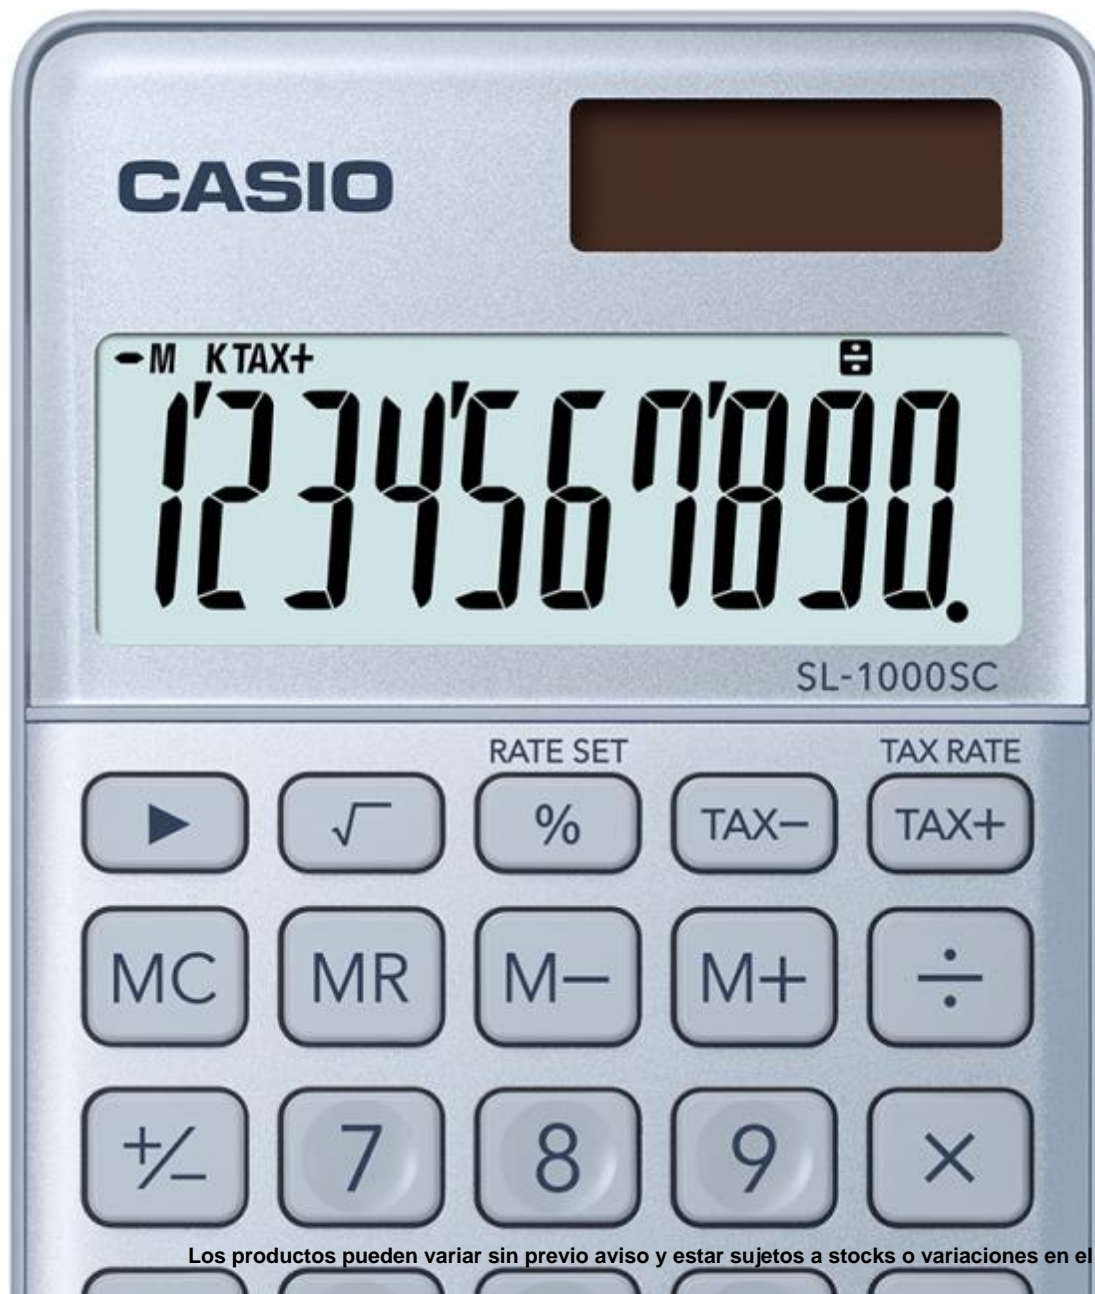

268384 CALCULADORA CASIO SL-1000SC AZUL CELESTE

**CASIO**

Los productos pueden variar sin previo aviso y estar sujetos a stocks o variaciones en el diseño o errores tipográficos. LA IMAGEN PUEDE NO CORRESPONDER CON EL PRODUCTO.

## Exhibición

- ✓ Dígitos : 10
- ✓ Pantalla fácil de leer : Sí
- ✗ Inclinación de pantalla : No
- ✓ Dígito coma separador : Sí
- ✓ Número de líneas en pantalla : 1
- ✗ Segunda pantalla : No

## Peso y dimensiones

- ✓ Profundidad : 120
- ✓ Peso : 55
- ✓ Altura : 9
- ✓ Ancho : 71

## Diseño

- ✓ Diseño de plancha ergonómico : Sí
- ✓ Factor de forma : Bolsillo
- ✓ Tipo : Calculadora básica
- ✓ Color del producto : Negro
- ✓ Material de la carcasa : Metal
- ✗ Cubierta : No
- ✓ Tipo de control : Botones