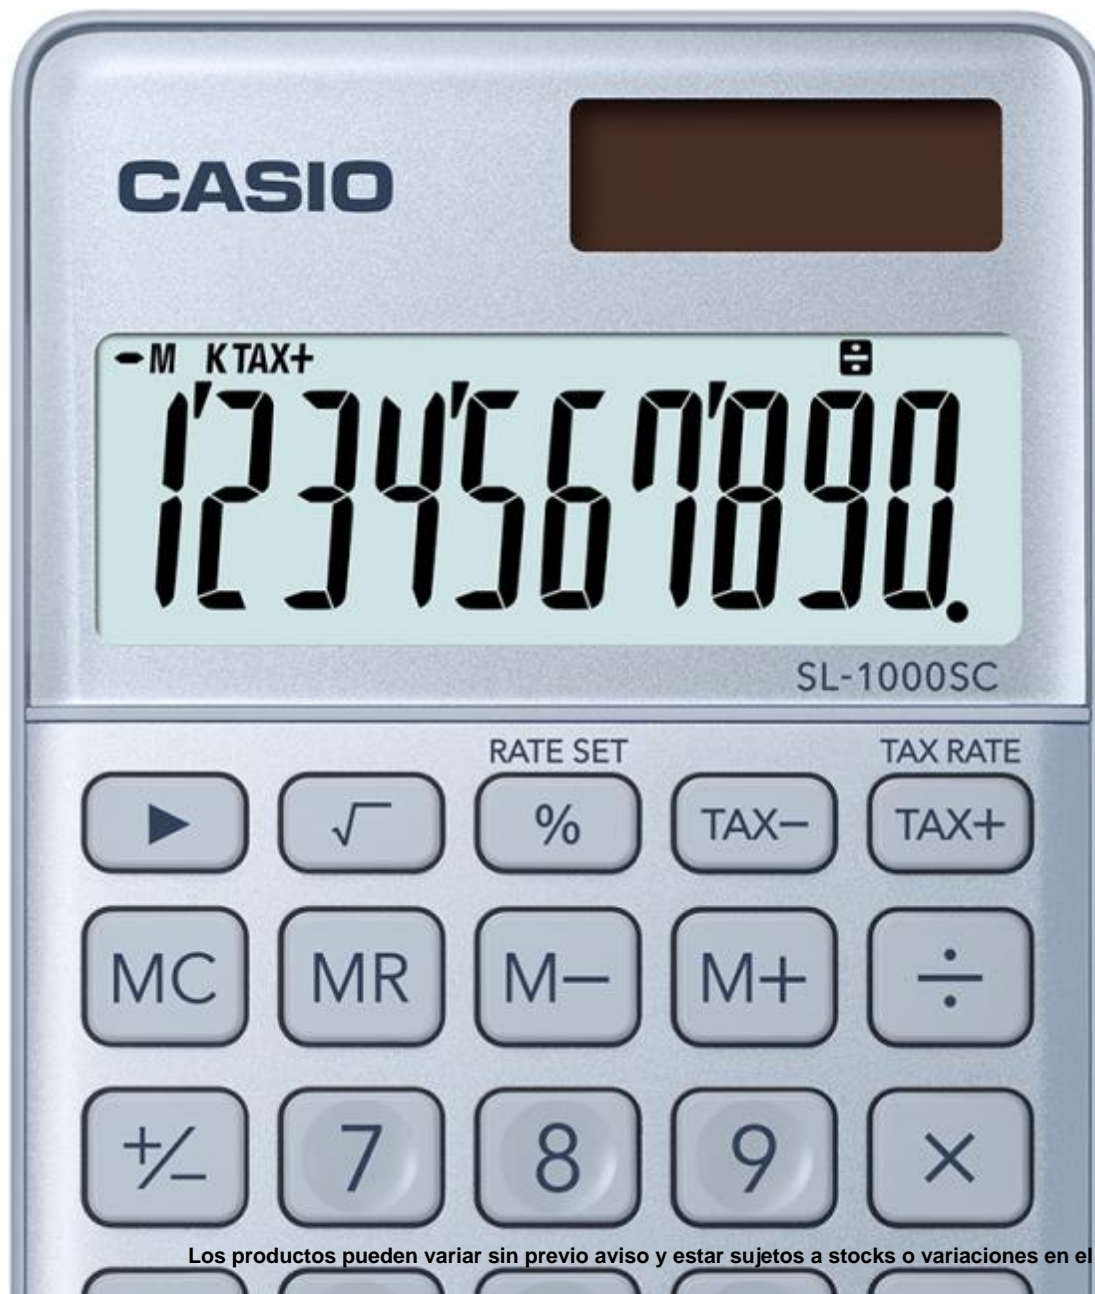

268384 CALCULADORA CASIO SL-1000SC AZUL CELESTE

**CASIO**

Los productos pueden variar sin previo aviso y estar sujetos a stocks o variaciones en el diseño o errores tipográficos. LA IMAGEN PUEDE NO CORRESPONDER CON EL PRODUCTO.

## Exhibición

- ✓ Número de líneas en pantalla : 1
- ✗ Segunda pantalla : No
- ✓ Dígito coma separador : Sí
- ✗ Inclinación de pantalla : No
- ✓ Dígitos : 10
- ✓ Pantalla fácil de leer : Sí

## Peso y dimensiones

- ✓ Ancho : 71
- ✓ Profundidad : 120
- ✓ Altura : 9
- ✓ Peso : 55

## Diseño

- ✓ Factor de forma : Bolsillo
- ✓ Tipo : Calculadora básica
- ✓ Color del producto : Negro
- ✓ Material de la carcasa : Metal
- ✗ Cubierta : No
- ✓ Tipo de control : Botones
- ✓ Diseño de plancha ergonómico : Sí