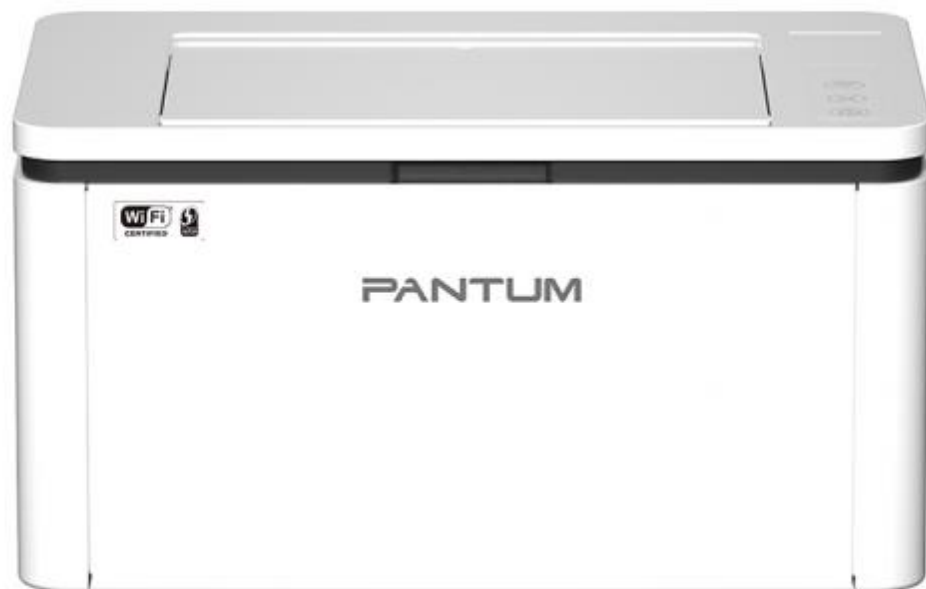

273246 IMP. PANTUM BP2300W LASER MONOCROMO TONER 22PPM

## PANTUM

### CARACTERÍSTICAS

---

✓ Tecnología de impresión : Laser

---

✓ Wifi : Si

---

## Peso y dimensiones

- ✔ Ancho : 220
- ✔ Profundidad : 337
- ✔ Altura : 179
- ✔ Peso : 4,8