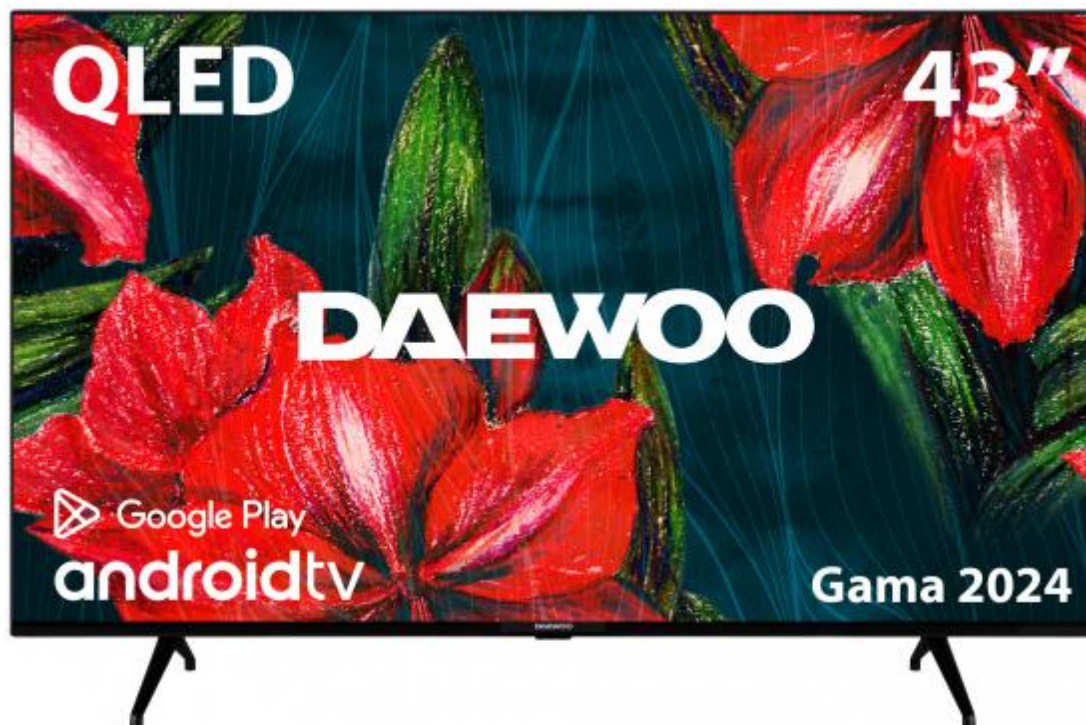

273461 TV DAEWOO 43" 43DM55UQPMS UHD QLED ANDROIDTV ALLM

DAEWOO 

#### CARACTERÍSTICAS

- ✓ Wifi : Sí
- ✓ Retroiluminación del panel : Direct LED
- ✓ Tecnología del panel : QLED
- ✗ Miracast : No
- ✓ Pulgadas : 43"
- ✓ Potencia estimada RMS : 20
- ✓ Resolución : 4K Ultra HD
- ✓ Resolución de la pantalla : 3840 x 2160
- ✓ Smart TV : Sí
- ✓ Sistema operativo instalado : Android
- ✓ Formato de señal digital : NTSC/PAL/SECAM
- ✓ Forma de la pantalla : Plana

## Exhibición

- ✔ Pulgadas : 43"
- ✔ Diagonal de pantalla : 109,22
- ✔ Resolución : 4K Ultra HD
- ✔ Resolución de la pantalla : 3840 x 2160
- ✔ Retroiluminación del panel : Direct LED
- ✔ Tecnología del panel : QLED
- ✔ Forma de la pantalla : Plana

## Diseño

- ✘ Rollable display : No
- ✔ Color del producto : Negro