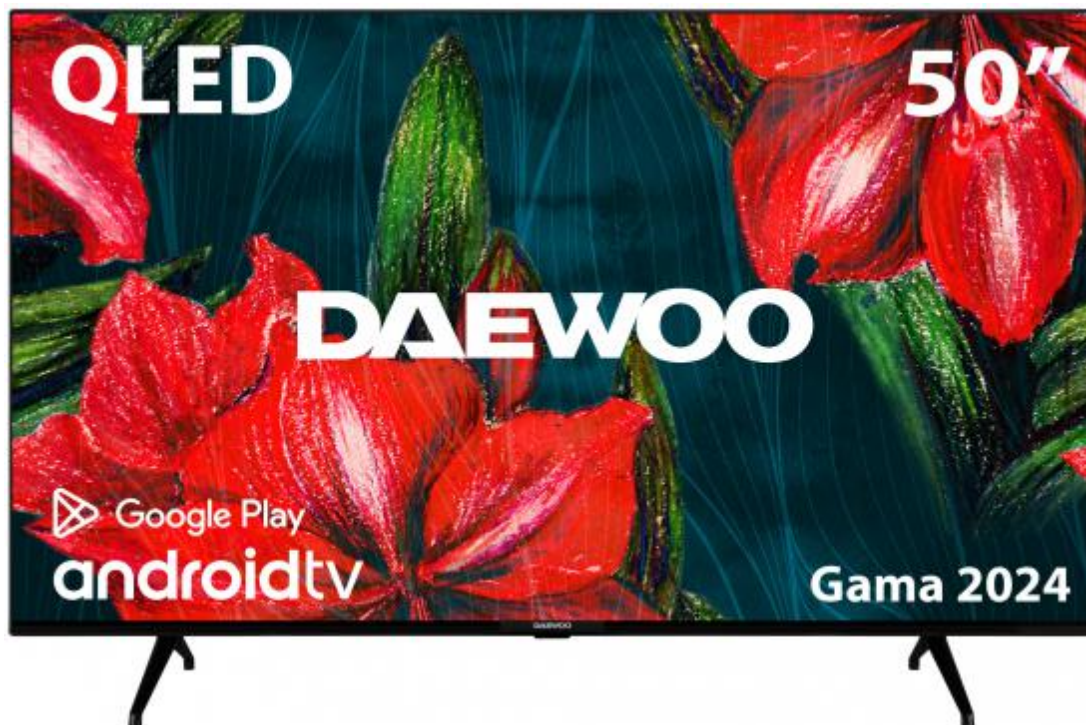

273462 TV DAEWOO 50" 50DM55UQPMS UHD QLED ANDROIDTV ALLM

DAEWOO 

CARACTERÍSTICAS

- ✓ Resolución de la pantalla : 3840 x 2160
- ✓ Pulgadas : 50"
- ✓ Potencia estimada RMS : 20
- ✓ Wifi : Sí
- ✗ Miracast : No
- ✓ Resolución : 4K Ultra HD
- ✓ Tecnología del panel : QLED
- ✓ Retroiluminación del panel : Direct LED
- ✓ Smart TV : Sí
- ✓ Sistema operativo instalado : Android
- ✓ Formato de señal digital : NTSC/PAL/SECAM
- ✓ Forma de la pantalla : Plana

Exhibición

- ✓ Resolución de la pantalla : 3840 x 2160
- ✓ Pulgadas : 50"
- ✓ Diagonal de pantalla : 127
- ✓ Resolución : 4K Ultra HD
- ✓ Tecnología del panel : QLED
- ✓ Retroiluminación del panel : Direct LED
- ✓ Forma de la pantalla : Plana

Control de energía

- ✓ Voltaje de entrada AC : 220 - 240

Sintonizador de la TV

- ✓ Tipo de sintonizador : Analógico
- ✓ Formato de señal digital : NTSC/PAL/SECAM

Diseño

- ✗ Rollable display : No
- ✓ Color del producto : Negro