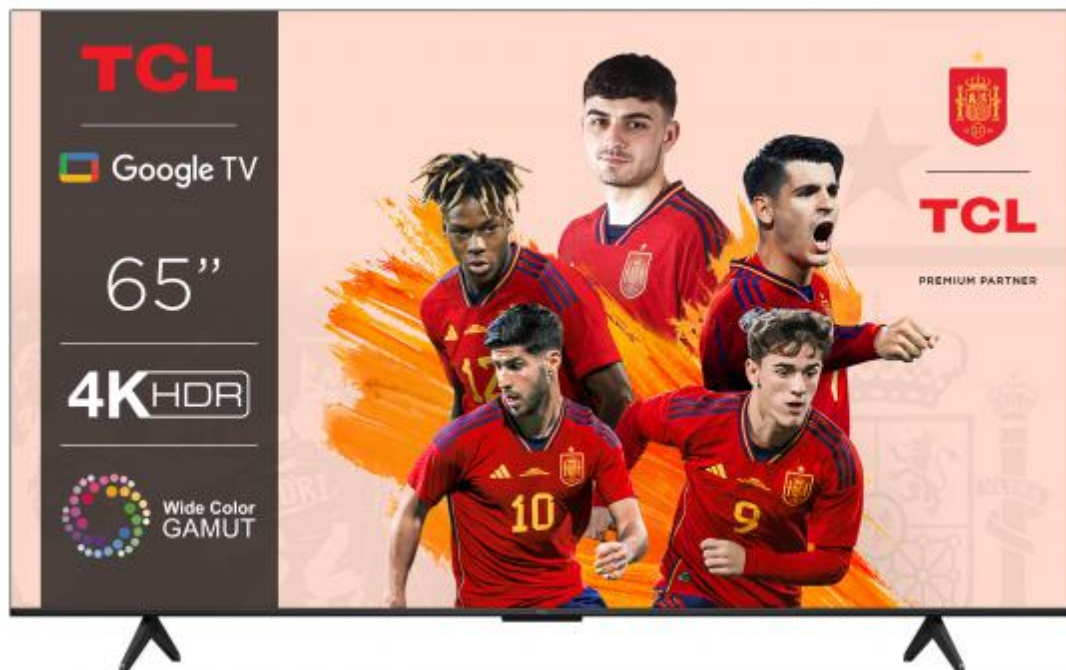

## Exhibición

- ✓ Resolución : 4K Ultra HD
- ✓ Resolución de la pantalla : 3840 x 2160
- ✓ Admite visualización de frecuencia de actualización : 120 Hz
- ✓ Pulgadas : 65"
- ✓ Diagonal de pantalla : 163,9
- ✓ Tecnología del panel : LED
- ✓ Retroiluminación LED : Sí
- ✓ Retroiluminación del panel : Direct-LED
- ✓ Relación de aspecto nativa : 16:9
- ✓ Tiempo de respuesta : 15
- ✓ Tecnología de interpolación de movimiento : PPI (Picture Performance Index) 2800
- ✓ Frecuencia nativa de refresco : 60
- ✓ Nombre comercial de la relación de contraste dinámico : Mega Contrast
- ✓ Gama de colores estándar : Rec. 709
- ✓ Relación de luminosidad máxima : 65
- ✓ Forma de la pantalla : Plana