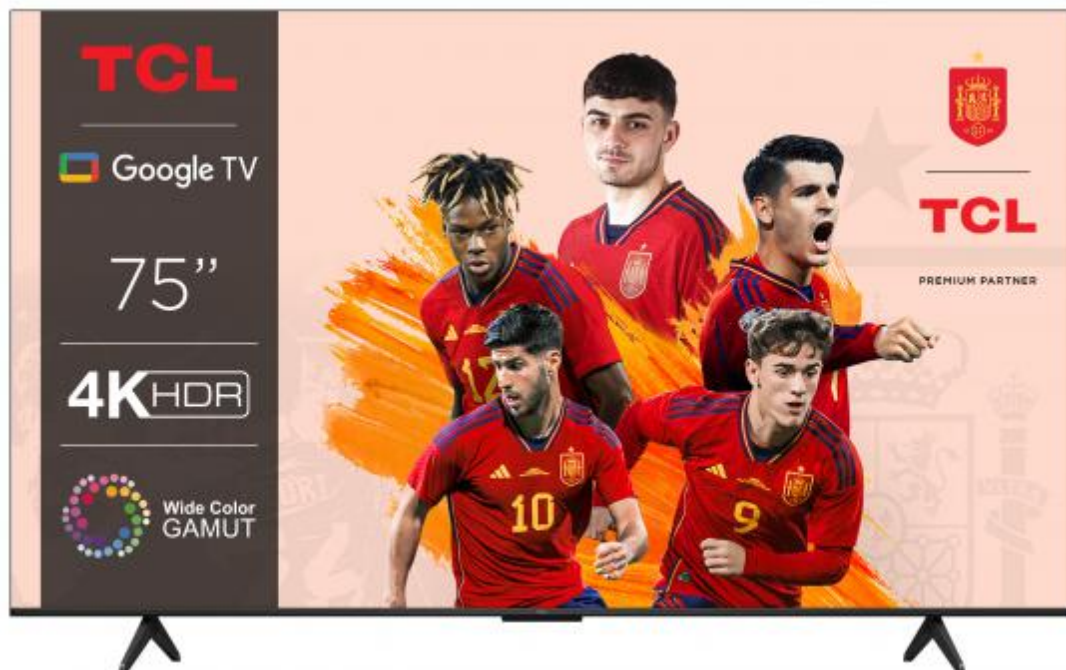

## CARACTERÍSTICAS

- ✓ Resolución de la pantalla : 3840 x 2160
- ✓ Tecnología del panel : LED
- ✓ Retroiluminación del panel : Direct-LED
- ✓ Miracast : Sí
- ✓ Wifi : Sí
- ✓ Resolución : 4K Ultra HD
- ✓ Versión de sistema operativo : ATV 12.0
- ✓ Potencia estimada RMS : 30
- ✓ Pulgadas : 75"
- ✓ Smart TV : Sí
- ✓ Sistema operativo instalado : Google TV
- ✓ Formato de señal digital : DVB-C, DVB-S2, DVB-T2
- ✓ Forma de la pantalla : Plana

## Exhibición

- ✓ Resolución de la pantalla : 3840 x 2160
- ✓ Tecnología del panel : LED
- ✓ Retroiluminación LED : Sí
- ✓ Retroiluminación del panel : Direct-LED
- ✓ Gama de colores estándar : Rec. 709
- ✓ Relación de luminosidad máxima : 65
- ✓ Frecuencia nativa de refresco : 60
- ✓ Nombre comercial de la relación de contraste dinámico : Mega Contrast
- ✓ Resolución : 4K Ultra HD
- ✓ Relación de aspecto nativa : 16:9
- ✓ Tiempo de respuesta : 15
- ✓ Tecnología de interpolación de movimiento : PPI (Picture Perfomance Index) 2800
- ✓ Admite visualización de frecuencia de actualización : 120 Hz
- ✓ Pulgadas : 75"
- ✓ Diagonal de pantalla : 189,3
- ✓ Forma de la pantalla : Plana