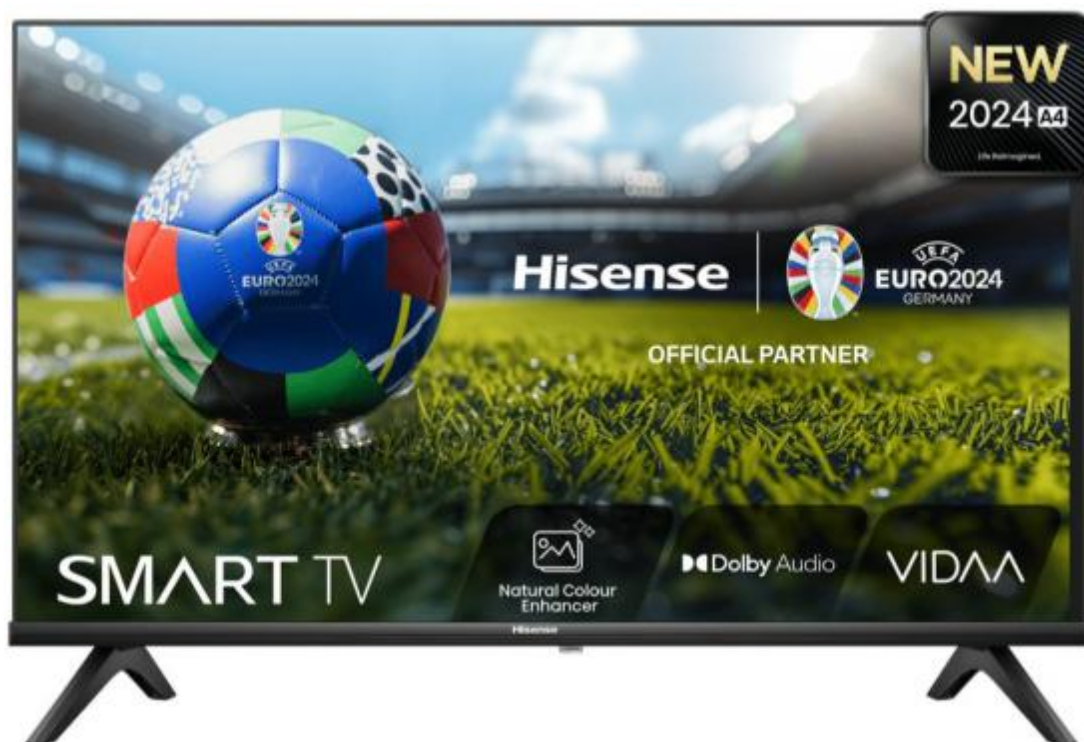

273742 TV HISENSE 40" 40A4N FHD SMART TV DOLBY DTS HD

Hisense

CARACTERÍSTICAS

- ✓ Retroiluminación del panel : Direct-LED
- ✓ Potencia estimada RMS : 7
- ✓ Pulgadas : 40"
- ✓ Resolución de la pantalla : 1920 x 1080
- ✓ Resolución : Full HD
- ✓ Tecnología del panel : LED
- ✓ Wifi : Sí
- ✓ Smart TV : Sí
- ✓ Formato de señal digital : DVB-C, DVB-S, DVB-S2, DVB-T, DVB-T2
- ✓ Forma de la pantalla : Plana

Exhibición

- ✓ Diagonal de pantalla : 101,6
- ✓ Formatos gráficos soportados : 1920 x 1080 (HD 1080)
- ✓ Ángulo de visión, vertical : 178
- ✓ Ángulo de visión, horizontal : 178
- ✓ Razón de contraste (típica) : 5000:1
- ✓ Retroiluminación LED : Sí
- ✓ Retroiluminación del panel : Direct-LED
- ✓ Brillo de pantalla : 200
- ✓ Filtro peine : 3D
- ✓ Pulgadas : 40"
- ✓ Resolución de la pantalla : 1920 x 1080
- ✓ Relación de aspecto nativa : 16:9
- ✓ Resolución : Full HD
- ✓ Tecnología del panel : LED
- ✓ Forma de la pantalla : Plana