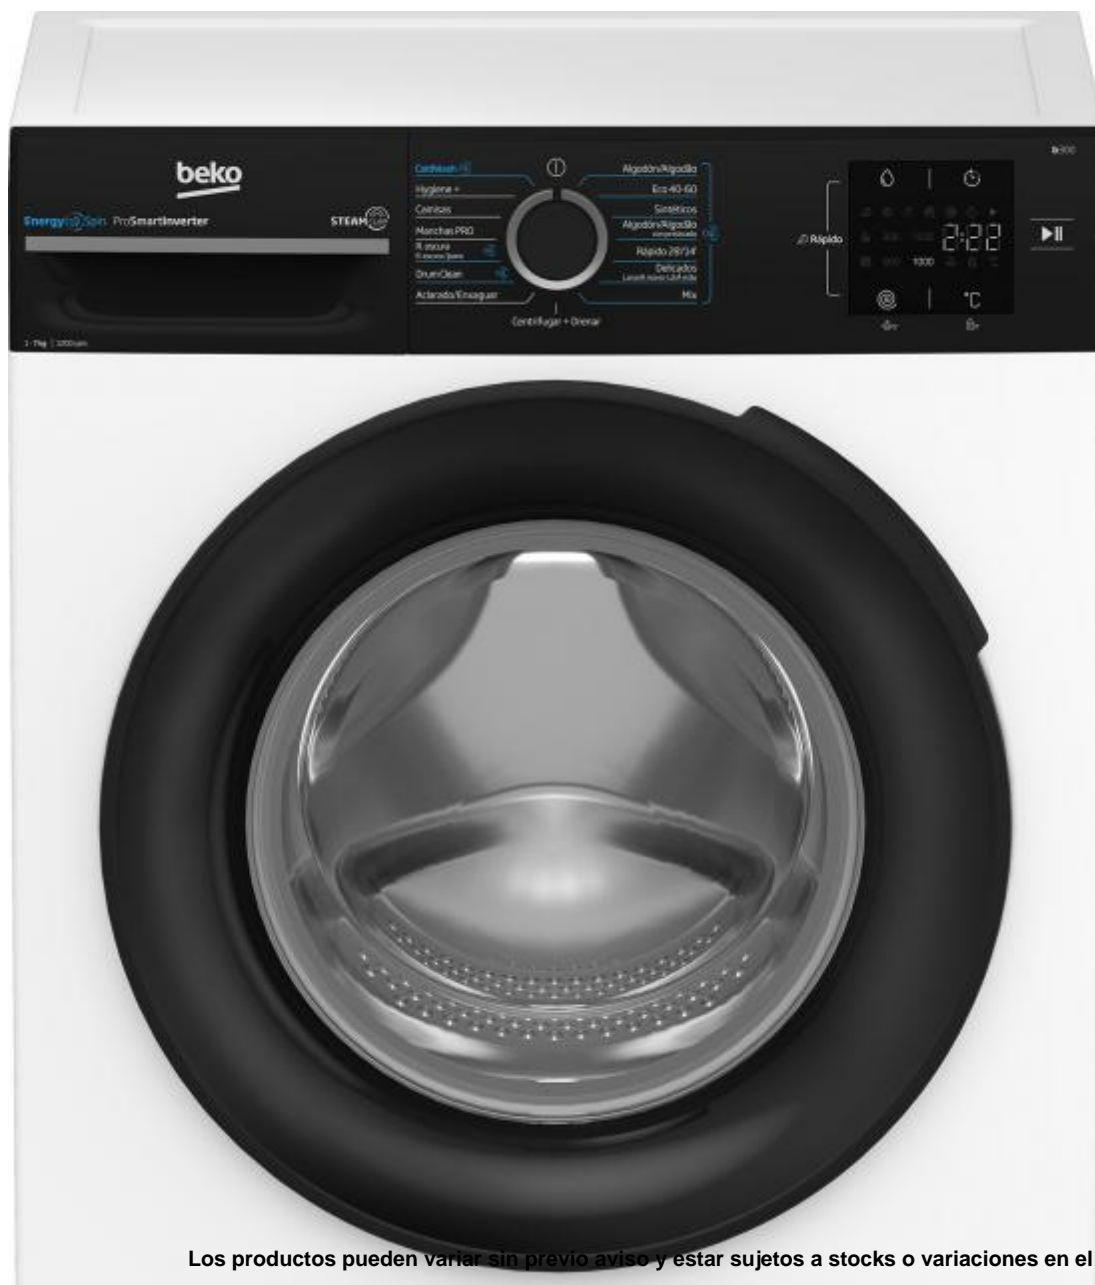

273810 LVD. BEKO BM3WFU3721W 7K 1200RPM ENERGYSPIN

#### CARACTERÍSTICAS

- ✓ Capacidad de carga (kilos) : 7 kg
- ✓ Revoluciones máximas de centrifugado : 1200rpm
- ✓ Nivel de ruido (centrifugado) :
- ✓ Motor inverter : Sí
- ✓ Clase eficiencia de energía : A
- ✗ Dosificación automática detergente : No
- ✓ Control automático de carga : Sí
- ✓ Función vapor : Sí
- ✓ Programación diferida : Sí
- ✓ Tiempo de programación : 24 h
- ✓ Número de programas/funciones de lavado : 15

## Diseño

- ✓ Suministro de agua : Frío
- ✓ Tipo : Independiente
- ✓ Carga Frontal / Superior. : Frontal
- ✓ Color del producto : Blanco
- ✓ Ventana de visión : Sí
- ✓ Material de bañera : Acero inoxidable
- ✓ Tipo de visualizador : LED
- ✓ Bisagra para puerta : Izquierda
- ✓ Color de la puerta : Negro/Transparente
- ✓ Tipo de control : Giratorio, Tocar
- ✓ Motor inverter : Sí
- ✓ Material del tambor : Acero inoxidable
- ✓ Pantalla incorporada : Sí