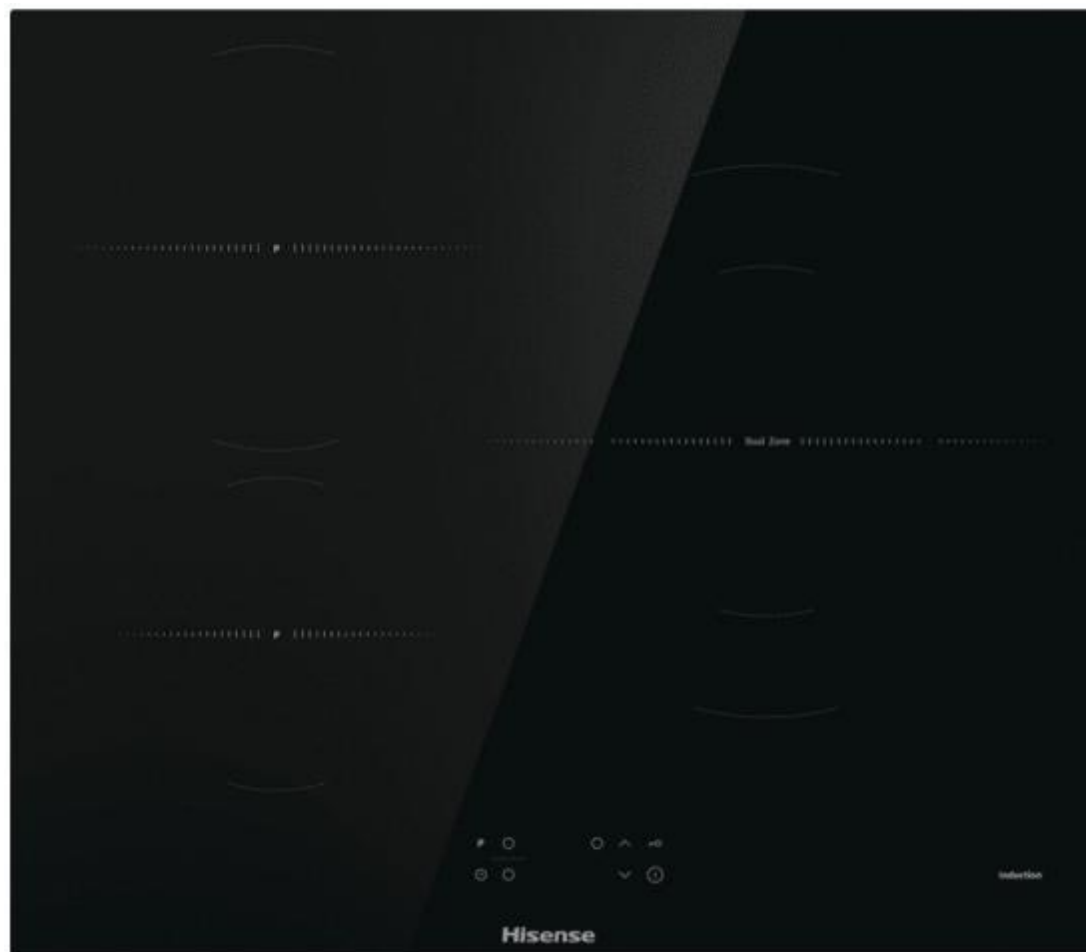

273831 ENCIM. HISENSE HI6321BSOLCE 3F FLEXY 32CM

Hisense

CARACTERÍSTICAS

- ✓ Tipo de control : Táctil
- ✓ Bloqueo para niños : Sí
- ✓ Numero de zonas cocción : 3
- ✓ Potencia total máxima : 7100 W
- ✓ Zona extra grande cocción : 29 cm
- ✓ Diámetro grande de quemador/zona de cocción Large burner/cooking
- ✓ zone diameter : 32
- ✓ Ancho (Aprox.) : 60 cm

Control de energía

- ✓ Potencia total máxima : 7100 W
- ✓ Voltaje de entrada AC : 220 - 240
- ✓ Frecuencia de entrada AC : 50 - 60

Ergonomía

- ✓ Tipo de control : Táctil
- ✓ Control de posición : Frente
- ✓ Bloqueo para niños : Sí
- ✓ Indicador de calor residual : Sí

Diseño

- ✓ Color del producto : Negro
- ✓ Appliance placement : Integrado
- ✓ Tipo : Con placa de inducción
- ✓ Tipo de superficie superior : Vidrio y cerámica
- ✓ Numero de zonas cocción : 3
- ✓ Número de zonas de cocción eléctricas : 3
- ✓ Forma de fotograma : Biselado
- ✓ Regular burner/cooking zone shape : Alrededor
- ✓ Quemador regular / zona de cocción :
- ✓ Zona extra grande cocción : 29 cm
- ✓ Quemador grande/zona de cocción : 3600
- ✓ Large burner/cooking zone shape : Alrededor
- ✓ Diámetro grande de quemador/zona de cocción Large burner/cooking zone diameter : 32
- ✓ Función de aumento : Sí
- ✓ Número de zonas de cocinado : 3
- ✓ Quemador/zona de cocinado de cocción normal : 1500
- ✓ Quemador/zona de cocinado de cocción ancha : 3000
- ✓ Diámetro regular de quemador/zona de cocción : 18

Desempeño

- ✓ Función Stop & Go :
- ✓ Número de zonas de cocción utilizadas simultáneamente : 3