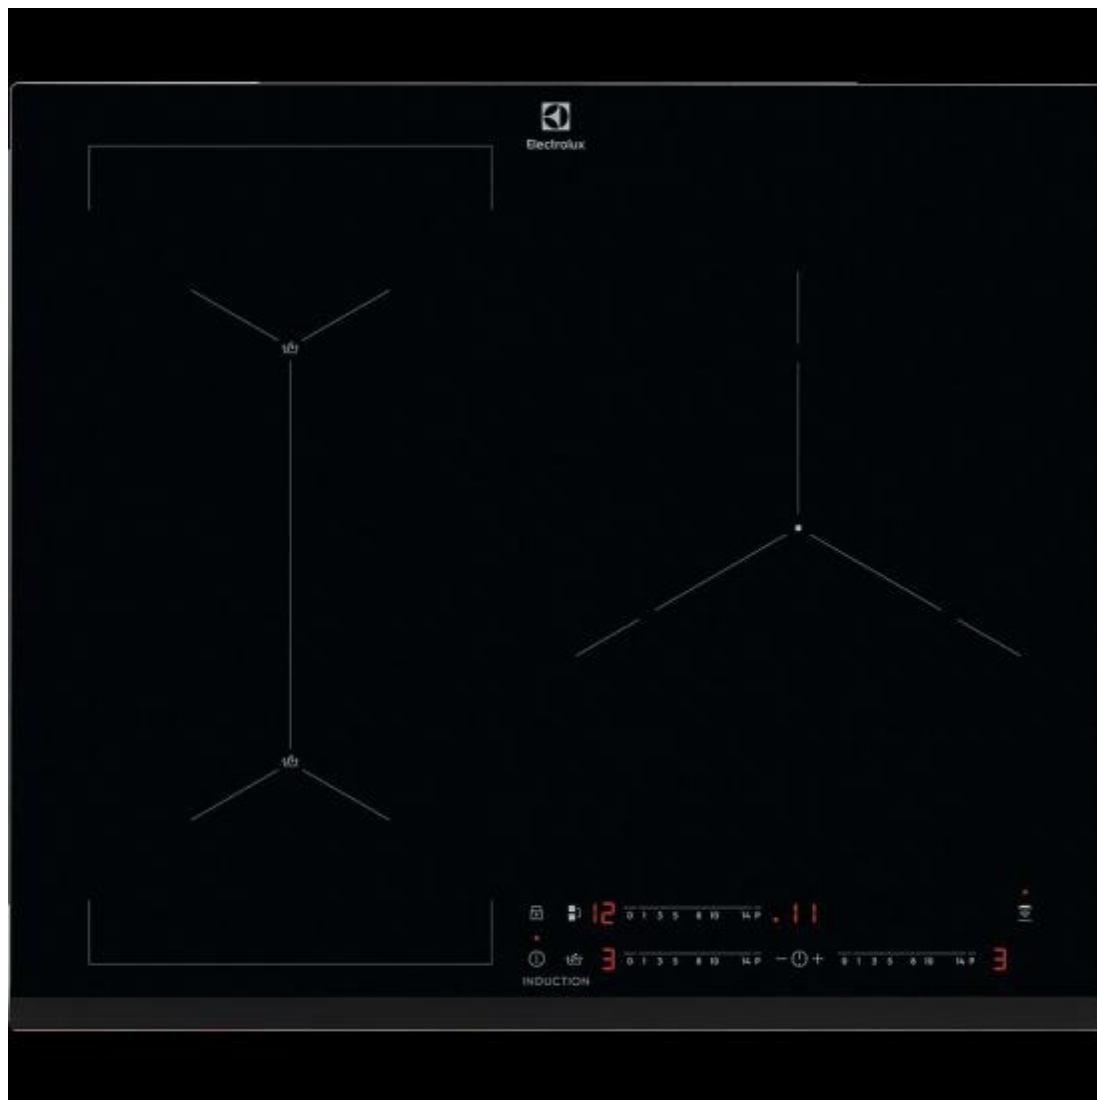

274414 ENCIM. ELECTROLUX LIS62341 3F INDUCCION SENSEBOIL

CARACTERÍSTICAS

- ✓ Bloqueo para niños : Sí
- ✓ Tipo de control : Tocar
- ✓ Numero de zonas cocción : 3

Peso y dimensiones

- ✓ Profundidad del compartimiento de instalación : 49
- ✓ Longitud del cable : 1,5
- ✓ Ancho (Real) : 590
- ✓ Profundidad : 520
- ✓ Ancho de compartimiento de instalación : 56

Control de energía

- ✓ Voltaje de entrada AC : 220 - 240
- ✓ Frecuencia de entrada AC : 50/60

Empaquetado

- ✓ Altura del paquete : 118
- ✓ Peso del paquete : 12
- ✓ Ancho del paquete : 678
- ✓ Profundidad del paquete : 600

Ergonomía

- ✓ Bloqueo para niños : Sí
- ✓ Tipo de control : Tocar
- ✓ Control de posición : Parte delantera derecha
- ✓ Vibrador : Sí
- ✓ Temporizador : Sí
- ✓ Indicador de calor residual : Sí

Diseño

- ✓ Tipo : Con placa de inducción
- ✓ Posición de la zona de cocción 1 : Parte frontal izquierda
- ✓ Fuente de alimentación de la zona de cocción 1 : Eléctrico
- ✓ Diámetro de la zona de cocción 1 : 210
- ✓ Diámetro de la zona de cocción 3 : 280
- ✓ Fuente de alimentación de quemador /fuego 2 : Eléctrico
- ✓ Diámetro de la zona de cocción 2 : 210
- ✓ Potencia de la zona de cocción 2 : 2300
- ✓ Cooking zone 1 boost : 3200
- ✓ Posición de quemador /fuego 2 : Parte izquierda trasera
- ✓ Posición de la zona de cocción 3 : Parte frontal derecha
- ✓ Fuente de alimentación de la zona de cocción 3 : Eléctrico
- ✓ Potencia de la zona de cocción 3 : 2800
- ✓ Potencia adicional de la zona 3 de cocción : 3700
- ✓ Numero de zonas cocción : 3
- ✓ Color del producto : Negro
- ✓ Appliance placement : Integrado
- ✓ Número de zonas de cocción eléctricas : 3
- ✓ Forma de fotograma : Biselado
- ✓ Potencia adicional de la zona 2 de cocción : 3200
- ✓ Potencia de la zona de cocción 1 : 2300