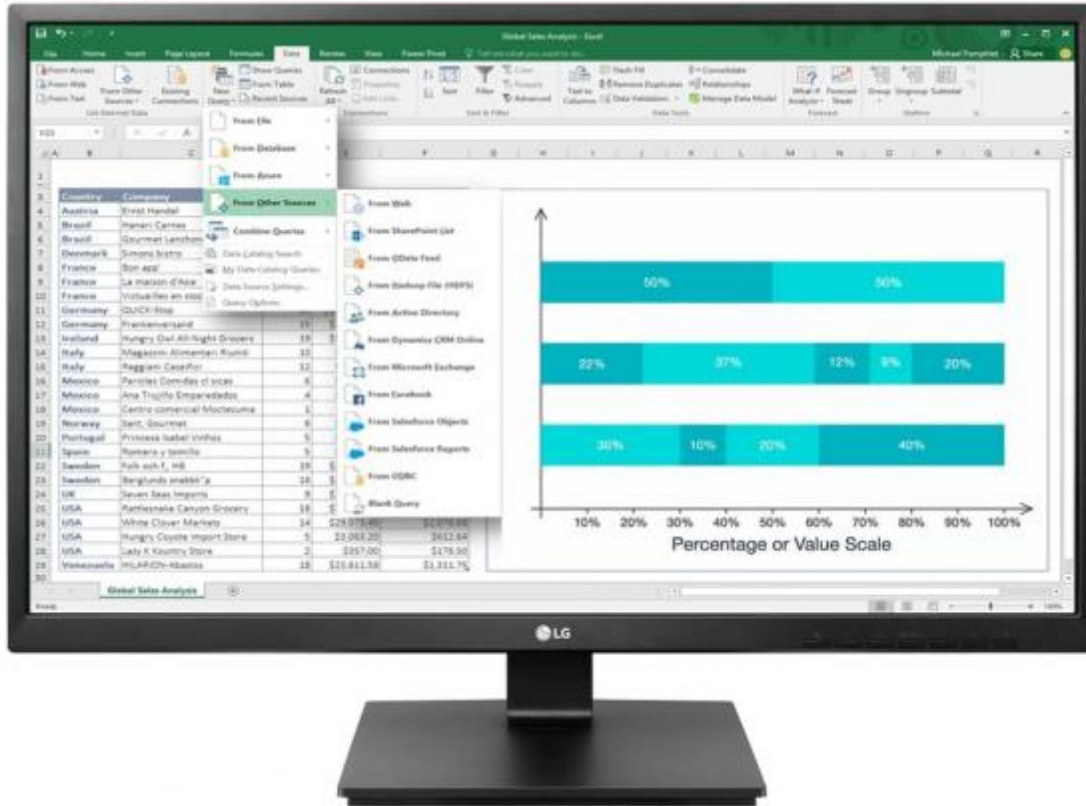

## 274431 MONITOR LG 24" 24BK55YP BAEU FHD IPS PIVOTANTE

### CARACTERÍSTICAS

- ✓ Tipo de pantalla : IPS
- ✗ AMD FreeSync : No
- ✓ Tamaño de pantalla : 24"

## Exhibición

- ✔ Relación de contraste (dinámico) : 5000000:1
- ✔ Relación de aspecto nativa : 16:9
- ✘ Pantalla táctil : No
- ✔ Tipo de pantalla : IPS
- ✔ Tipo HD : Full HD
- ✔ Diagonal de pantalla : 60,4
- ✔ Display brightness (typical) : 250
- ✔ Pantalla antirreflectante : Sí
- ✔ Espacio de color RGB : NTSC
- ✔ Gama de colores : 72
- ✔ Profundidad de color : 8
- ✔ Número de colores de la pantalla : 16,7 millones de colores
- ✔ Razón de contraste (típica) : 1000:1
- ✔ Tiempo de respuesta : 5ms
- ✔ Ángulo de visión, horizontal : 178
- ✔ Ángulo de visión, vertical : 178
- ✔ Dureza de la superficie : 3H
- ✔ Máxima velocidad de actualización : 75Hz
- ✔ Forma de la pantalla : Plana
- ✔ Tamaño de pantalla : 24"
- ✔ Resolución de la pantalla : 1920 x 1080

## Diseño

- ✓ Color del producto : Negro
- ✓ Posicionamiento de mercado : Negocios