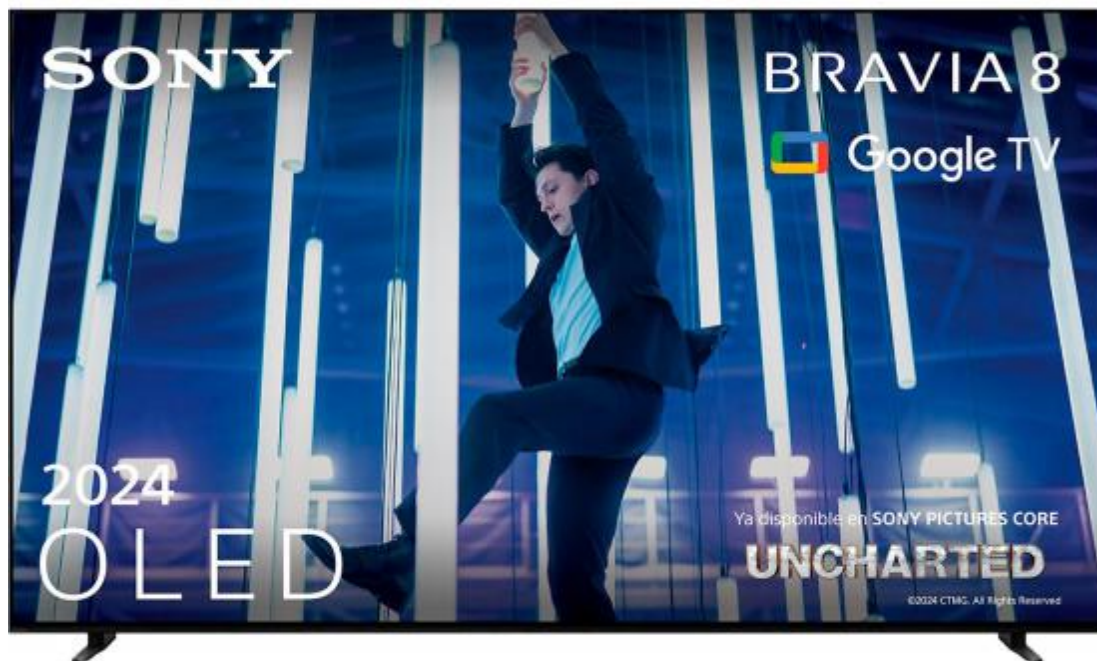

275410 TV SONY 55" K55XR80 UHD OLED GOOGLETV 120HZ

SONY

CARACTERÍSTICAS

- ✓ Wifi : Sí
- ✓ Pulgadas : 55"
- ✓ Resolución de la pantalla : 4 K Ultra HD
- ✓ Sistema operativo instalado : Google TV
- ✓ Formato de señal digital : Sintonizador de satélite integrado
- ✓ Forma de la pantalla : Plana