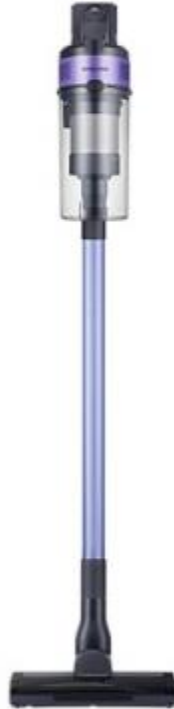

275504 ASPI. ESCOBA SAMSUNG VS15A6031R4/ET JET60 TURBO

SAMSUNG

CARACTERÍSTICAS

- ✓ Color del producto : Negro
 - ✓ Capacidad para polvo : 0,8
 - ✓ Nivel de ruido : 86
-

Peso y dimensiones

- ✔ Dimensiones (Ancho x Profundidad x Altura) : 250 x 1120 x 203
- ✔ Peso : 2'18

Control de energía

- ✔ Tiempo de carga : 210
- ✔ Potencia de succión : 150
- ✔ Fuente de energía : Batería
- ✔ Tiempo de funcionamiento : 40
- ✔ Tecnología de batería : Ión de litio
- ✔ Batería recargable : Sí
- ✔ Voltaje de la pila : 21,6

Detalles técnicos

- ✔ Filtro de aire : Salida del filtro de polvo fino

Empaquetado

- ✔ Profundidad del paquete : 757
- ✔ Peso del paquete : 4'38
- ✔ Altura del paquete : 209
- ✔ Ancho del paquete : 260

Contenido del embalaje

- ✔ Cepillo de limpieza : Principal:
Cepillo Jet Fit
- ✔ Estación de carga incluida : Sí

Ergonomía

- ✔ Bolsa de polvo lavable : Sí

Diseño

- ✔ Color del producto : Negro
- ✔ Tipo de depósito : Sin bolsa
- ✔ Capacidad para polvo : 0,8
- ✘ Aspirador de mano desmontable : No
- ✔ Tipo de producto : Aspiradora escoba