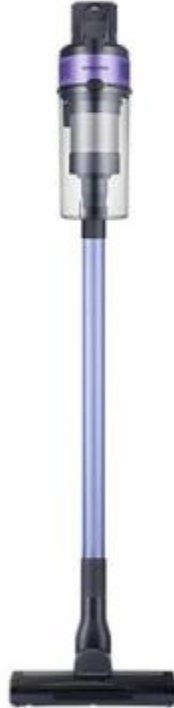

275504 ASPI. ESCOBA SAMSUNG VS15A6031R4/ET JET60 TURB.PET

SAMSUNG

CARACTERÍSTICAS

✓ Capacidad para polvo : 0,8

✓ Nivel de ruido : 86

✓ Color del producto : Negro

Peso y dimensiones

- ✓ Peso : 2'18
- ✓ Dimensiones (Ancho x Profundidad x Altura) : 250 x 1120 x 203

Control de energía

- ✓ Tecnología de batería : Ión de litio
- ✓ Voltaje de la pila : 21,6
- ✓ Potencia de succión : 150
- ✓ Tiempo de funcionamiento : 40
- ✓ Tiempo de carga : 210
- ✓ Batería recargable : Sí
- ✓ Fuente de energía : Batería

Detalles técnicos

- ✓ Filtro de aire : Salida del filtro de polvo fino

Empaquetado

- ✓ Profundidad del paquete : 757
- ✓ Altura del paquete : 209
- ✓ Ancho del paquete : 260
- ✓ Peso del paquete : 4'38

Contenido del embalaje

- ✓ Cepillo de limpieza : Principal:
Cepillo Jet Fit
- ✓ Estación de carga incluida : Sí

Ergonomía

- ✓ Bolsa de polvo lavable : Sí

Diseño

- ✓ Tipo de depósito : Sin bolsa
- ✓ Capacidad para polvo : 0,8
- ✗ Aspirador de mano desmontable : No
- ✓ Tipo de producto : Aspiradora escoba
- ✓ Color del producto : Negro