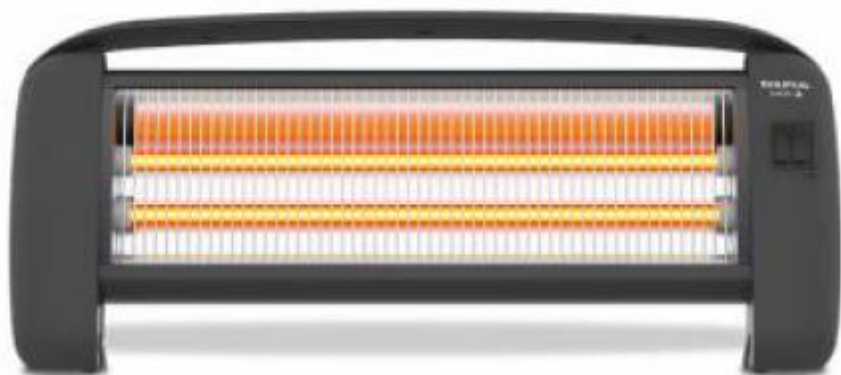

275905 INFRAR. TAURUS PR.2 SLIM 1200W 2 TUBOS ANTIVUELCO

taurus

CARACTERÍSTICAS

- ✓ Potencia de calentamiento : 1200
 - ✓ Calefacción tipo de elemento : Cristal de cuarzo
-

Peso y dimensiones

- ✓ Peso : 1,3
- ✓ Ancho : 500
- ✓ Profundidad : 120
- ✓ Altura : 215

Contenido del embalaje

- ✓ Cantidad por paquete : 1

Diseño

- ✓ Agarradera(s) : Sí
- ✓ Color del producto : Negro
- ✓ Tipo de control : Botones
- ✓ Opciones de colocación : Escritorio, Piso

Desempeño

- ✓ Potencia de calentamiento : 1200
- ✓ Potencia de calentamiento (min) : 600
- ✓ Adecuado para habitaciones hasta : 12
- ✓ Ajustes de termostato : Sí

Características

- ✓ Tipo : Calefactor eléctrico de cuarzo
- ✓ Calefacción tipo de elemento : Cristal de cuarzo
- ✓ Número de niveles de potencia : 2