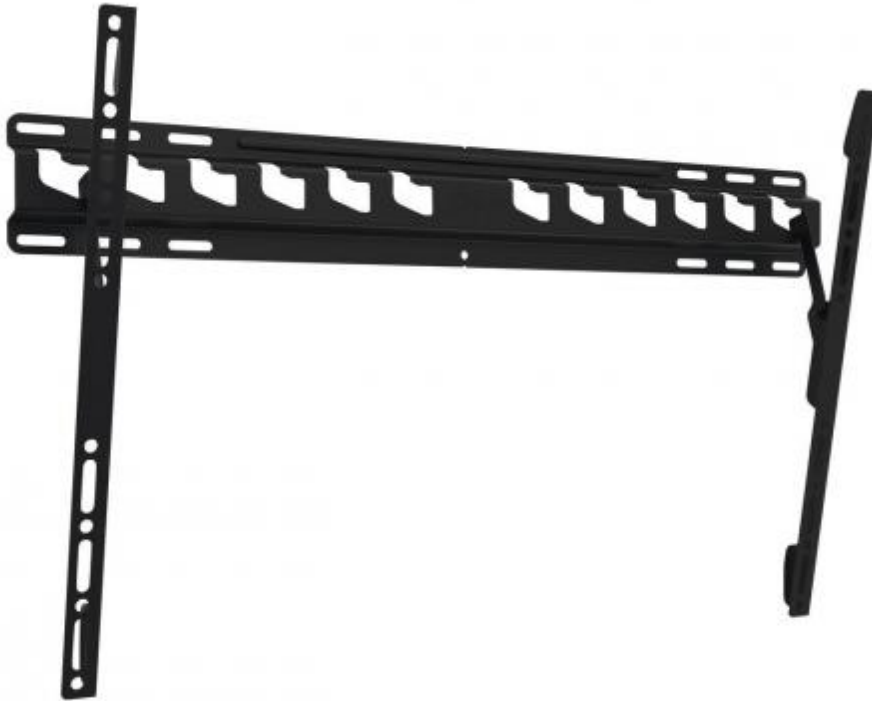

276088 SOPORTE TV VOGEL'S MA4010C1 INCLINABLE 40"-80"60KG

CARACTERÍSTICAS

✓ Vesa mínimo (En mm) : 100 x 100

✓ Vesa máximo (En mm) : 600 x 400

Peso y dimensiones

- ✓ Ancho : 668
- ✓ Profundidad (max) : 3,5
- ✓ Altura : 420

Empaquetado

- ✓ Cantidad por paquete : 1
- ✓ Tipo de embalaje : Caja

Contenido del embalaje

- ✓ Kit de montaje : Sí
- ✓ Tornillos incluidos : Sí
- ✓ Incluye tuercas : Sí

Ergonomía

- ✓ Ajuste de la inclinación : Sí
- ✓ Ángulo de inclinación : 0 - 10
- ✓ Distancia a la pared (min) : 3,5
- ✓ Rotar : Sí
- ✓ Rotación : 15

Diseño

- ✓ Certificación : TÜV
- ✓ Color del producto : Negro

Montaje

- ✓ Tamaño máximo de pantalla : 2,03
- ✓ Capacidad máxima de peso : 60
- ✓ Tipo de montaje : Pared
- ✓ Vesa mínimo (En mm) : 100 x 100
- ✓ Interfaces de montaje VESA : 100 x 100, 100 x 200, 200 x 100, 200 x 200, 200 x 300, 300 x 200, 300 x 300, 300 x 400, 400 x 200, 400 x 300, 400 x 400
- ✓ Tamaño mínimo de pantalla : 101,6
- ✓ Vesa máximo (En mm) : 600 x 400
- ✓ Número de pantallas soportadas : 1