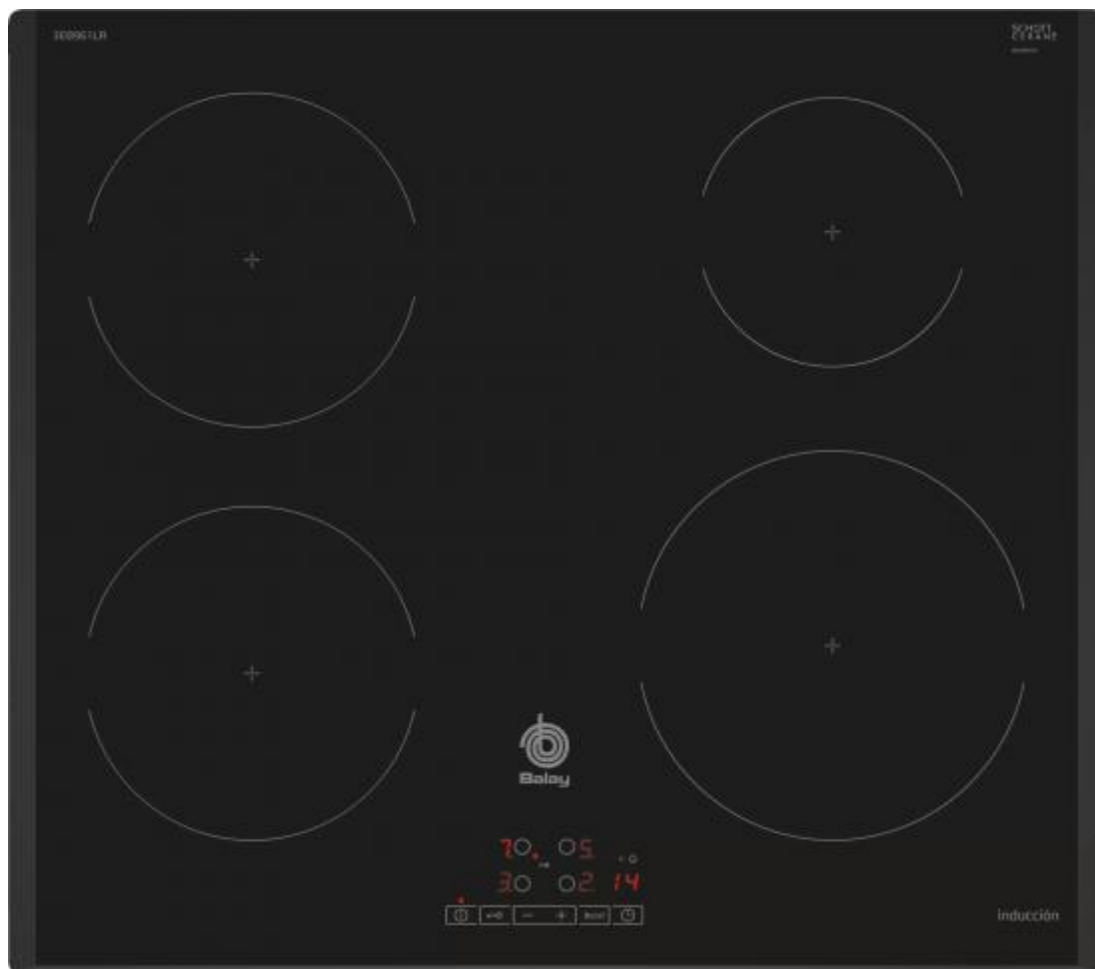

276903 ENCIM. BALAY 3EB961LR 4F 60CM INDUCCION

CARACTERÍSTICAS

- ✓ Potencia total máxima : 7400
- ✓ Tipo de control : Tocar
- ✓ Número de niveles de potencia : 17
- ✓ Numero de zonas cocción : 4
- ✓ Bloqueo para niños : Sí

Control de energía

- ✓ Frecuencia de entrada AC : 50 - 60
- ✓ Potencia total máxima : 7400

Ergonomía

- ✓ Control de posición : Frente
- ✓ Tipo de control : Tocar
- ✓ Apagado automático : Sí
- ✓ Indicador de calor residual : Sí
- ✓ Bloqueo para niños : Sí

Diseño

- ✓ Cooking zone 3 shape : Alrededor
- ✓ Posición de la zona de cocción 3 : Parte trasera derecha
- ✓ Fuente de alimentación de la zona de cocción 4 : Eléctrico
- ✓ Fuente de alimentación de la zona de cocción 3 : Eléctrico
- ✓ Tipo de zona de cocción 4 : Grande
- ✓ Cooking zone 4 shape : Alrededor
- ✓ Posición de la zona de cocción 4 : Parte frontal derecha
- ✓ Tipo de quemador /fuego 2 : Habitual
- ✓ Fuente de alimentación de quemador /fuego 2 : Eléctrico
- ✓ Hob width size : 59
- ✓ Tipo : Con placa de inducción
- ✓ Diámetro de la zona de cocción 1 : 180
- ✓ Potencia de la zona de cocción 1 : 1800
- ✓ Tipo de zona de cocción 3 : A fuego lento
- ✓ Posición de quemador /fuego 2 : Parte frontal izquierda
- ✓ Cooking zone 2 shape : Alrededor
- ✓ Posición de la zona de cocción 1 : Parte izquierda trasera
- ✓ Fuente de alimentación de la zona de cocción 1 : Eléctrico
- ✓ Diámetro de la zona de cocción 2 : 180
- ✓ Potencia de la zona de cocción 2 : 1800
- ✓ Potencia de la zona de cocción 3 : 1400
- ✓ Diámetro de la zona de cocción 3 : 150
- ✓ Diámetro de la zona de cocción 4 : 210
- ✓ Potencia de la zona de cocción 4 : 2200
- ✓ Tipo de zona de cocción 1 : Habitual
- ✓ Cooking zone 1 shape : Alrededor
- ✓ Appliance placement : Integrado
- ✓ Color del producto : Negro
- ✓ Numero de zonas cocción : 4
- ✓ Número de zonas de cocción eléctricas : 4