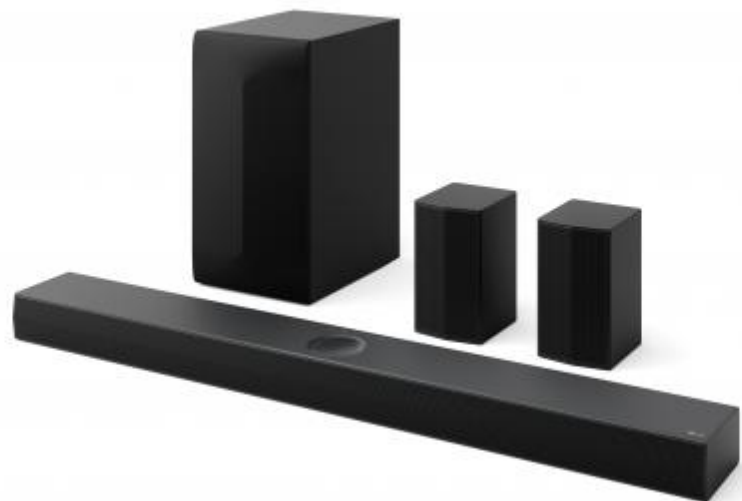

277121 BARRASONIDO LG S70TR 5.1.1 500W VIRTUAL DOLBY DTSX

CARACTERÍSTICAS

- ✓ Potencia de la barra de sonido del altavoz RMS : 180
- ✓ Bluetooth : Sí
- ✓ Canales de salida de audio : 5.1.1
- ✗ Wifi : No
- ✓ Potencia estimada RMS : 500
- ✓ Subwoofer incluido : Sí
- ✓ Potencia RMS de subwoofer : 220
- ✓ Salida HDMI : 1
- ✓ Entrada HDMI : 1

Requisitos del sistema

- ✔ Sistemas operativos móviles soportados : Android, iOS

Audio

- ✔ Modo de juego : Sí
- ✔ Enhanced Audio Return Channel (eARC) (Canal de retorno de audio mejorado) : Sí
- ✔ Canales de salida de audio : 5.1.1
- ✔ Modos de ecualización : Bass Blast, Bass Blast+, Juego, Película, Deporte, Estándar
- ✔ Canal de retorno de audio (ARC) : Sí
- ✔ Ecualizador : Sí
- ✔ Decodificadores incorporados : DTS, DTS Digital Surround, DTS-HD HR, DTS-HD Master Audio, DTS:X, Dolby Atmos, Dolby Digital, Dolby Digital Plus, Dolby TrueHD
- ✔ Potencia nominal RMS del altavoz trasero : 100
- ✔ Potencia estimada RMS : 500

Peso y dimensiones

- ✔ Profundidad de subwoofer : 28,5
- ✔ Altura de subwoofer : 37,7
- ✔ Ancho de subwoofer : 20
- ✔ Altura : 63
- ✔ Ancho : 950
- ✔ Peso de subwoofer : 5,7
- ✔ Peso de la barra de sonido : 3
- ✔ Altura del altavoz posterior : 17,6
- ✔ Peso de altavoz trasero : 1,17
- ✔ Ancho del altavoz posterior : 10
- ✔ Profundidad del altavoz posterior : 12
- ✔ Profundidad : 115

Barra de sonido del altavoz

- ✓ Potencia de la barra de sonido del altavoz RMS : 180
- ✓ Obstrucción : 6
- ✓ Número de altavoces : 6

Características

- ✗ Montaje de pared : No
- ✓ Bandas de radio soportadas : No compatible
- ✓ Color del producto : Negro
- ✓ Apagado automático : Sí
- ✓ Control de electrónica de consumo (CEC) : SimpLink
- ✓ Soporte remoto inteligente : Sí
- ✗ Radio FM : No
- ✓ Tecnología HDR (High Dynamic Range, Alto rango dinámico) : Dolby Vision, High Dynamic Range 10 (HDR10)