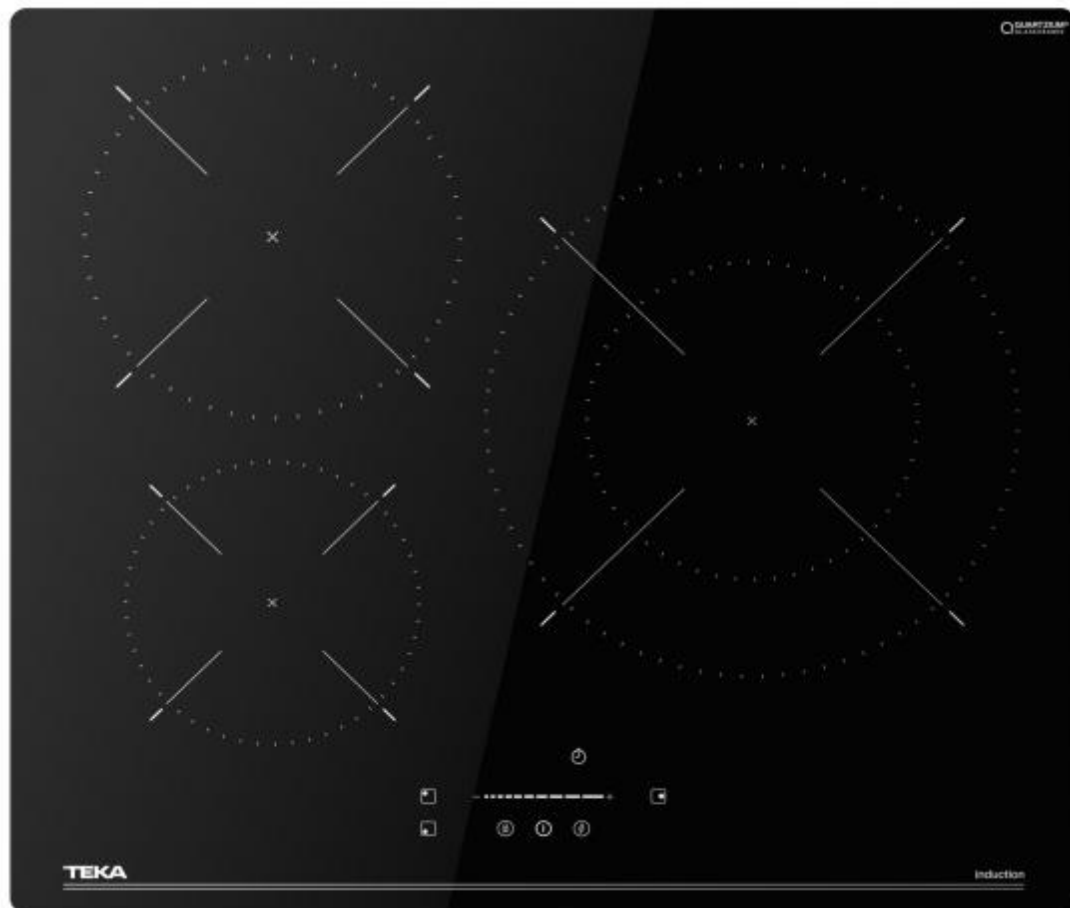

## CARACTERÍSTICAS

- ✓ Ancho (Aprox.) : 59 cm
- ✓ Bloqueo para niños : Sí
- ✓ Numero de zonas cocción : 3
- ✓ Tipo de control : Táctil
- ✓ Potencia total máxima : 7400 W
- ✓ Número de niveles de potencia : 9

## Diseño

- ✓ Tipo : Con placa de inducción
- ✓ Tipo de superficie superior : Vidrio
- ✓ Numero de zonas cocción : 3
- ✓ Número de zonas de cocción eléctricas : 3
- ✓ Color del producto : Negro
- ✓ Colocación del electrodoméstico : Integrado