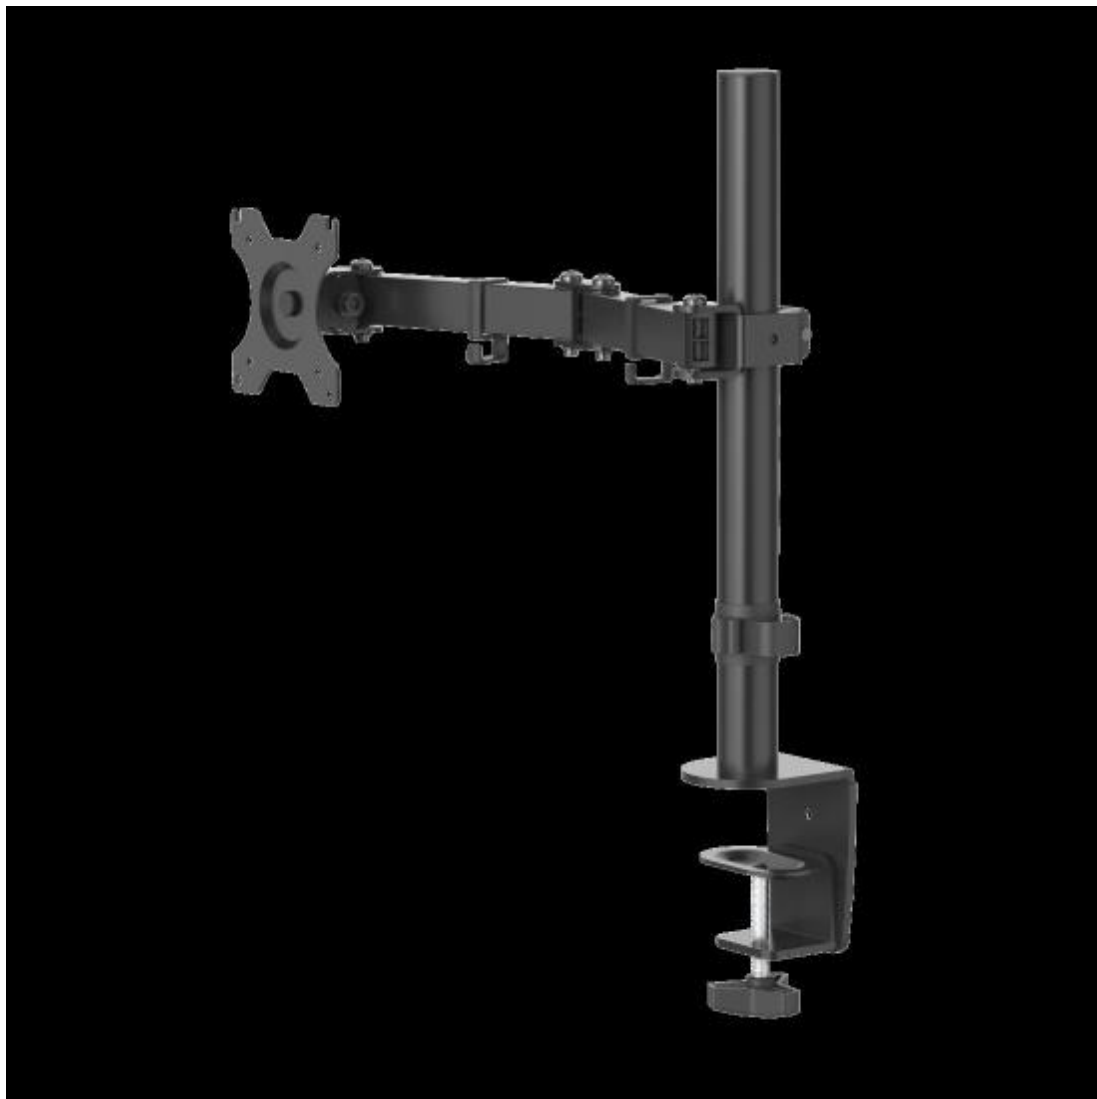

277953 SOPORTE HAMA 00118490 PC MONITOR 13"-32"

***hama***

## Peso y dimensiones

- ✓ Ancho : 428,8
- ✓ Profundidad : 145,1
- ✓ Altura : 406,4

## Ergonomía

- ✓ Ajustes de altura : Sí
- ✓ Número de brazos : 1
- ✓ Ángulo de rotación : 360
- ✓ Gestión de cables : Sí
- ✓ Ángulo de inclinación : 45 - -45
- ✓ Ajuste de la inclinación : Sí
- ✓ Número de puntos pivote : 3
- ✓ Rotar : Sí

## Diseño

- ✓ Color del producto : Negro
- ✓ Instalación simplificada : Sí
- ✓ Material de la carcasa : Acero