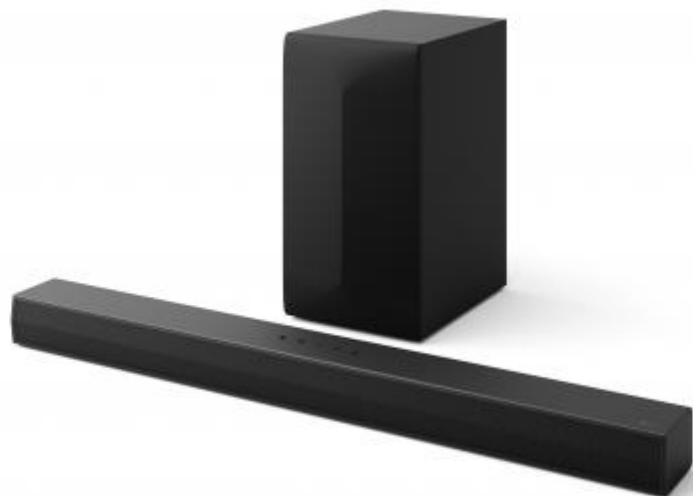

## 278702 BARRASONIDO LG S60T 3.1 340W DOLBY DIGITAL DTS

### CARACTERÍSTICAS

- ✓ Potencia de la barra de sonido del altavoz RMS : 120
- ✗ Wifi : No
- ✓ Canales de salida de audio : 3.1
- ✓ Bluetooth : Sí
- ✓ Potencia estimada RMS : 340
- ✓ Subwoofer incluido : Sí
- ✓ Potencia RMS de subwoofer : 220
- ✓ Salida HDMI : 1
- ✓ Audio digital, salida optica : 0